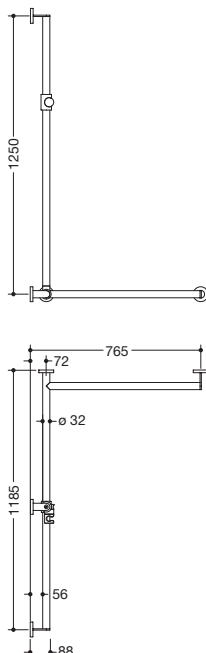

Produktdatenblatt
Duschhandlauf mit verschiebbarer
Brausehalterstange 900.35.30240

HEWI

Abbildung ähnlich

Duschhandlauf mit verschiebbarer Brausehalterstange 900.35.30240

- senkrecht und waagrecht angeordnete, im rechten Winkel verbundene Stangen mit Befestigungsrosetten und Brausehalter
- mit seitlich (zur Montage) verschiebbarer Brausehalterstange
- Ausführung rechts
- senkrechte Länge 1250 mm, waagrechte Längen (Eckmontage) 1185 mm und 765 mm, 88 mm tief
- Stangendurchmesser 32 mm, Rohrstärke 2 mm, Rosettendurchmesser 70 mm
- aus hochwertigem Edelstahl, verchromt
- Brausehalter aus hochwertigem matten Polyamid in den HEWI Farben 98 (Signalweiß) und 92 (Anthrazitgrau)
- geeignet für Handbrausen verschiedener Hersteller
- Brausehalter kann stufenlos geneigt und nach Betätigen einer großflächigen Drucktaste in der Höhe verstellt werden
- konische Aufnahme am Brausehalter erleichtert das Einhängen der Handbrause
- reduzierte Anzahl Befestigungsrosetten durch innovative Eckverbindung
- inklusive korrosionsfreiem und geprüftem HEWI Befestigungsmaterial zur Wandmontage sowie Dichtband zur Abdichtung der Bohrpunkte
- geeignet für HEWI Eihängesitze 900.51..., 950.51..., 802.51... und 801.51.100, 801.51D100 und 801.51FR101, bei einem maximalen Stützenabstand von 850 mm

Abmessungen in mm

Oberfläche/Farben

Alternative Oberflächen/Farben

Pulverbeschichtungen

Die Farbe AX läuft zum 31.03.2023 aus

Technische Änderungen vorbehalten, 29.03.2022

HEWI Heinrich Wilke GmbH
Postfach 1260
D-34442 Bad Arolsen