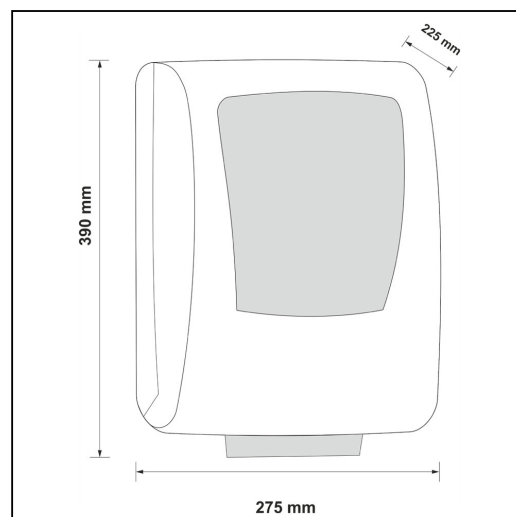

10 - listek o długo ci 25,5 cm

12 - listek o długo ci 30,5 cm

RANGE - przeł cznik odległoci, na jak nale y zbli y dłonie do urz dzenia w celu wysuni cia r cznika (dotyczy ustawienia przeł cznika MODE w pozycji H), ma trzy ustawienia:

- zamykany na kluczyk

Parametry

wysoko	39 cm
szeroko	27,5 cm
gł boko	22,5 cm
długo odcinanego listka	20,5 / 25,5 / 30,5 cm

Ręczniki papierowe w roli z adaptorem MERIDA OPTIMUM AUTOMATIC MAXI, białe, jednowarstwowe, długość 250 m, karton 6 rolek