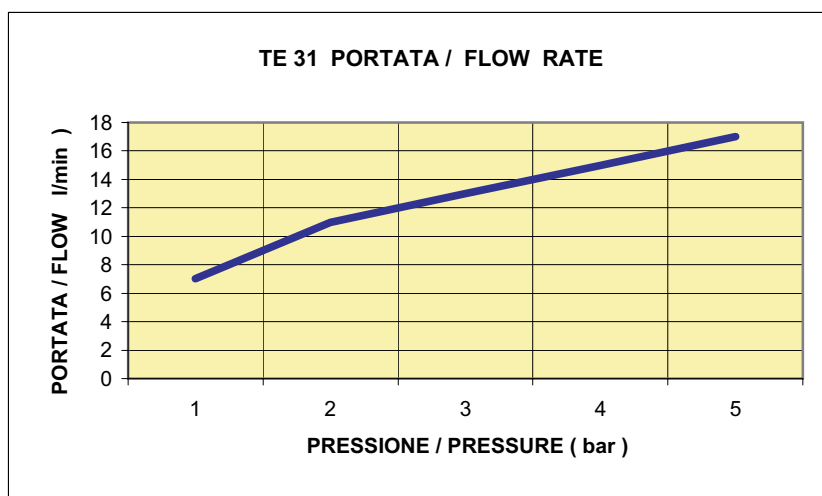

ART. COD. TEM40035

PIASTRA NASCOSTA  
PER FISSAGGIO A MURO  
WALL FIXATION  
HIDDEN PLATE

APERTURA / OPENING 15/20 s

**MATERIALI / MATERIALS**

OTTONE CROMATO / CHROME PLATED BRASS

**CROMATURA / CHROME PLATING**