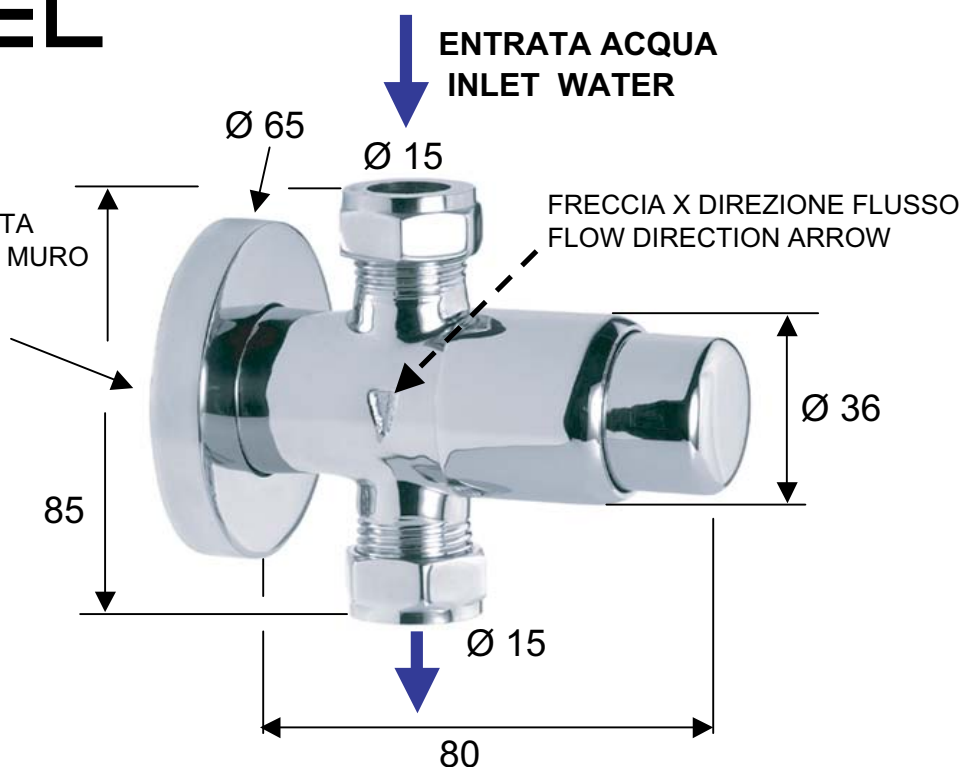

ART. COD. TEM40035

PIASTRA NASCOSTA  
PER FISSAGGIO A MURO  
WALL FIXATION  
HIDDEN PLATE

APERTURA / OPENING 15/20 s

**MATERIALI / MATERIALS**

OTTONE CROMATO / CHROME PLATED BRASS

**CROMATURA / CHROME PLATING**

UNI EN 248