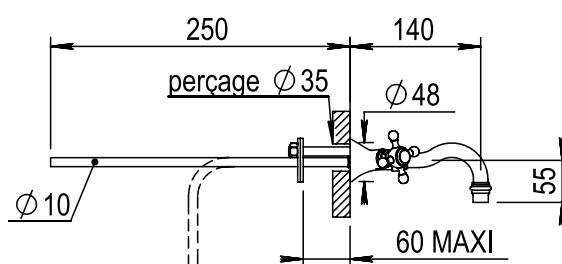

Réf. **01.663**

Mini-mélangeur monotrou mural à encastrer

CARACTÉRISTIQUES

Mini-mélangeur monotrou mural à encastrer
Concealed wall mini mono mixer no waste

16 ACC LY 712

FINITIONS USUELLES

-  **CH** Chrome
Chrome
-  **NB** Nickel Brillant
Polished Nickel
-  **NM** Nickel Mat
Brushed Nickel