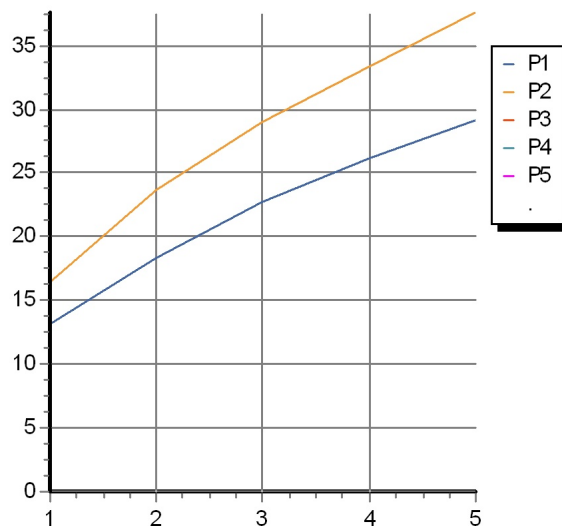

Portate / Flowrates (lt/min)

PRESSIONE PRESSURE	1 BAR	2 BAR	3 BAR	4 BAR	5 BAR
1 RUBINETTO APERTO <i>P1</i>	13,2	18,4	22,7	26,2	29,2
2 RUBINETTO APERTI 2 TAPS OPENED <i>P2</i>	16,5	23,6	29	33,3	37,6
<i>P3</i>					
<i>P4</i>					
<i>P5</i>					

AGORÀ

ZAG660

Pesi e Misure / Weights and Sizes

Peso (Kg) Weight (lb)	2,50 (Kg)	5,51 (lb)
Volume test (dc3) - (in3)	11,01 (dc3)	671,87 (in3)
h (mm) - (in)	90,00 (mm)	3,54 (in)
L1 (mm) - (in)	335,00 (mm)	13,19 (in)
L2 (mm) - (in)	365,00 (mm)	14,37 (in)