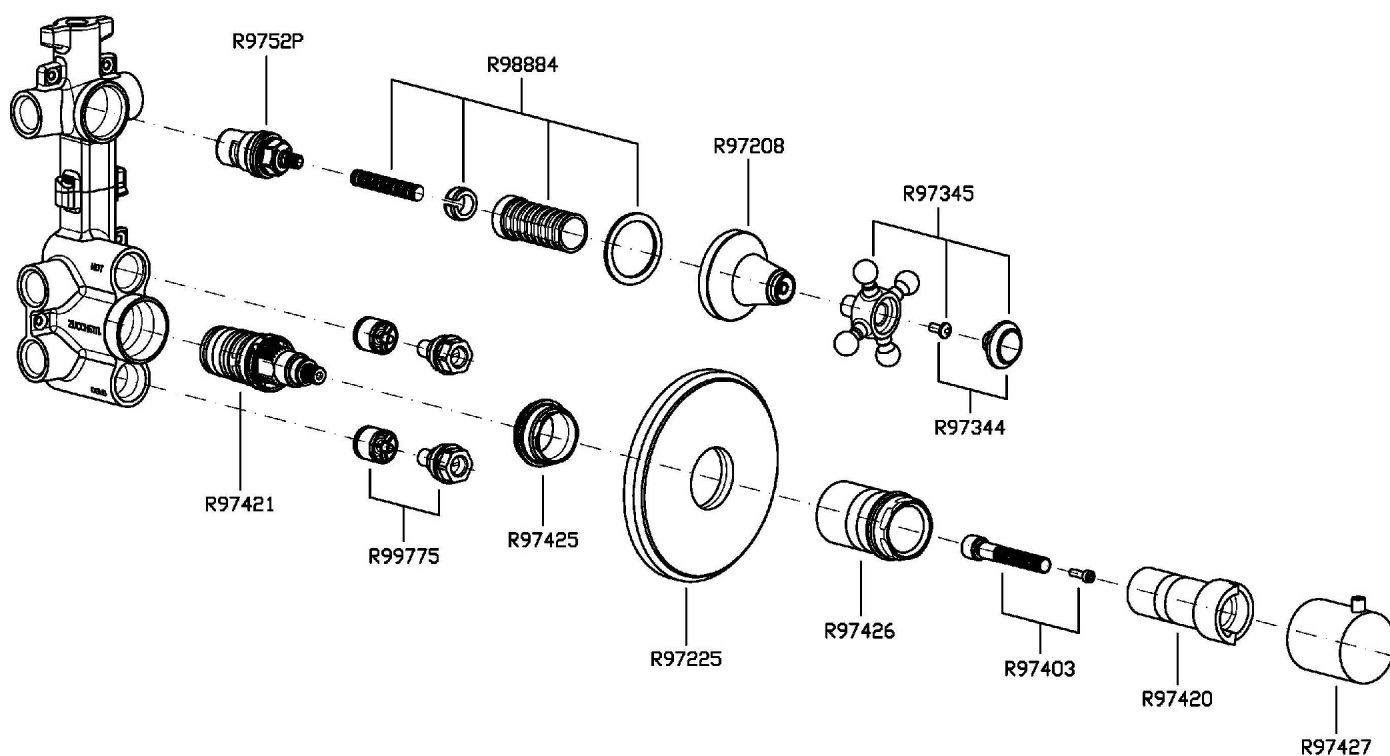

AGORÀ

ZAG660

Esplosi / Exploded