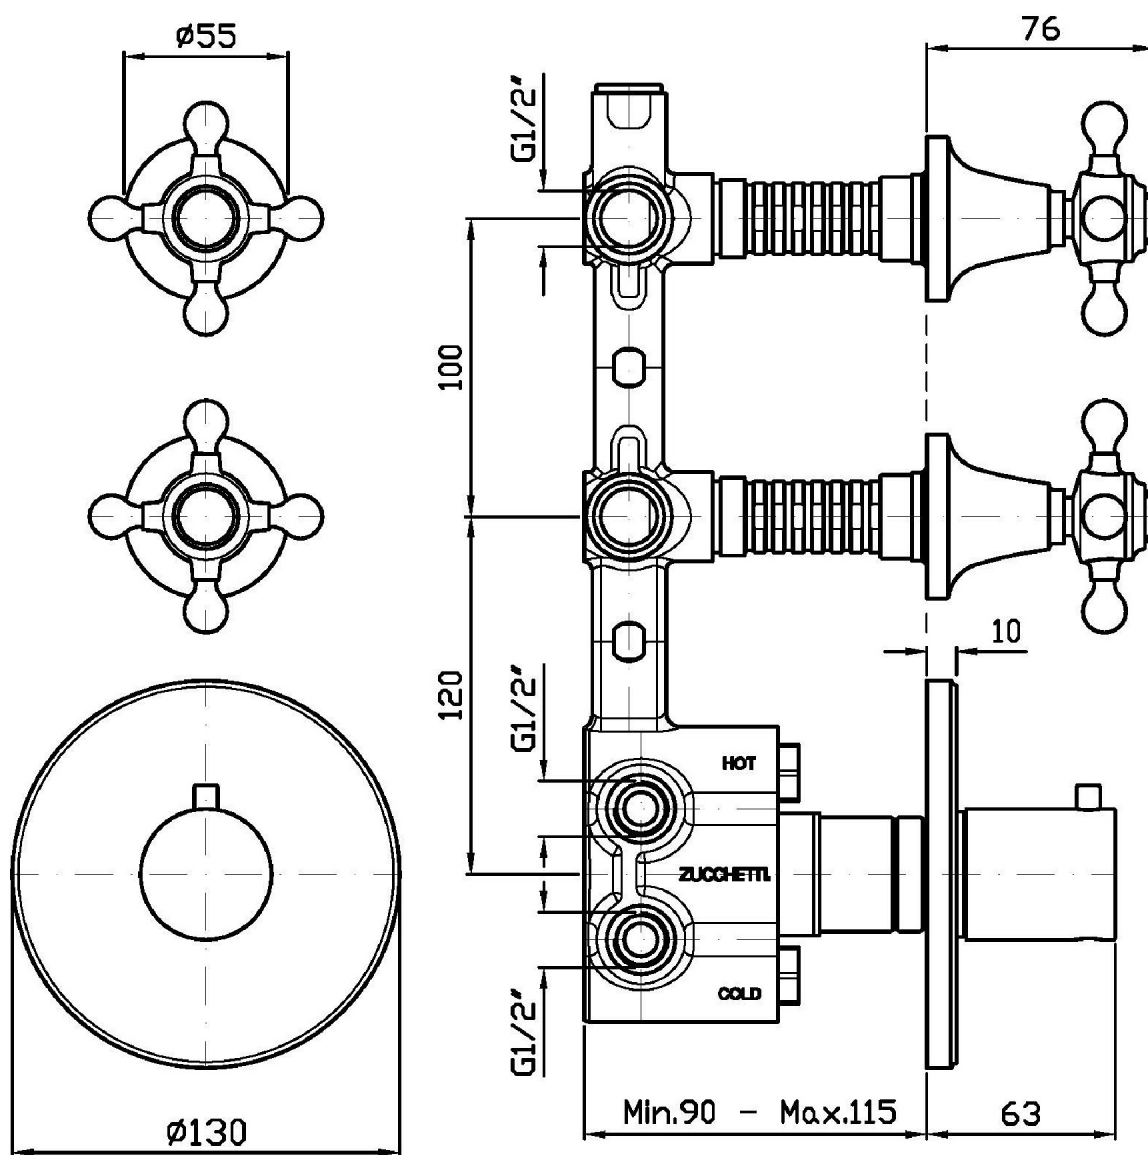

AGORÀ

ZAG660

Disegno Complessivo / Overall Drawing