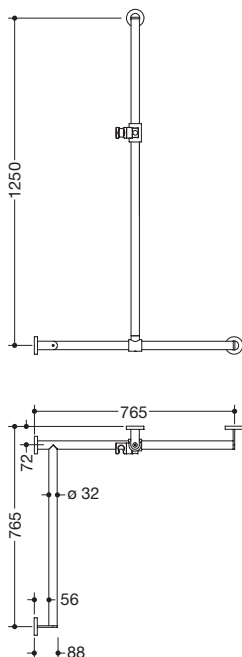

Abmessungen in mm

Oberfläche/Farben

Alternative Oberflächen/Farben

Pulverbeschichtungen

Die Farbe AX läuft zum 31.03.2023 aus

Technische Änderungen vorbehalten, 29.03.2022

HEWI Heinrich Wilke GmbH
Postfach 1260
D-34442 Bad Arolsen

Telefon: +49 5691 82-0
Telefax: +49 5691 82-319

info@hewi.de
www.hewi.com