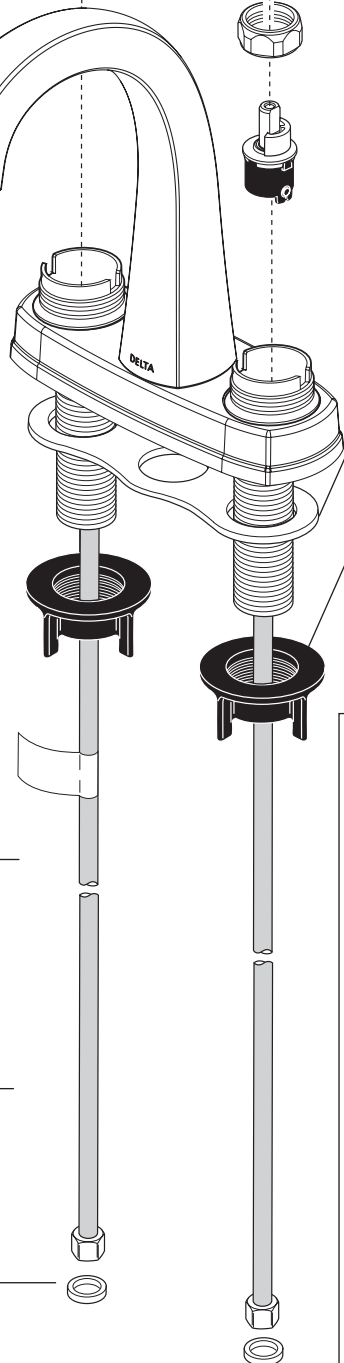

RP73814
Gasket
Empaque
Joint

RP53531
Locknuts
Contratuercas
Écrous de
Blocage

RP26533▲
Metal Pop-Up Assembly Less Lift Rod
Ensamble de Metal del Desagüe Automático Sin la Barra de Alzar
Renvoi Mécanique en Métal Sans la Tige de Manoeuvre