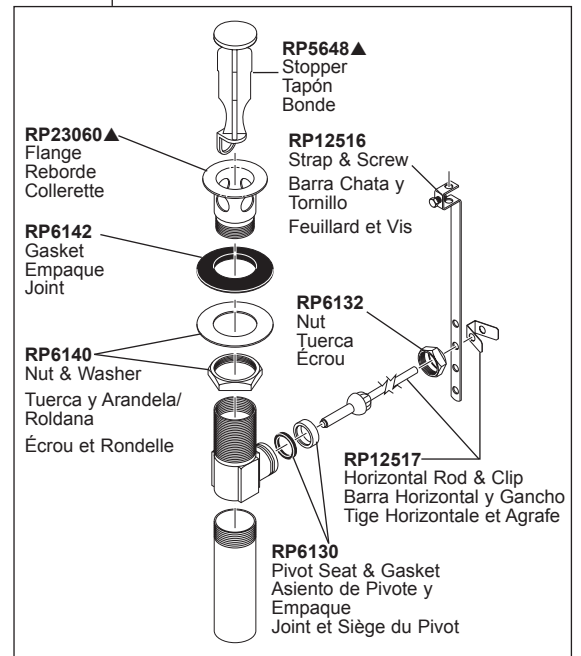

Tapas Decorativas para las Líneas de Suministro (PVC)  
Cantidad 2, 30" de largo  
Disponible como orden de accesorio (No incluido)

Tubes décoratifs sur le tuyau d'arrivée d'eau (PVC)  
Quantité 2, 30 po de longueur  
Livrablé séparément seulement (non inclus)

**RP100366 - Red/Blue**  
**RP100367BK - Black**  
**RP100367GR - Gray**  
Glide Rings (2)  
Anillos de deslizamiento (2)  
Anneaux glissants (2)

**RP100368BK - Black**  
**RP100368GR - Gray**  
Glide Rings (2)  
Anillos de deslizamiento (2)  
Anneaux glissants (2)

**RP73814**  
Gasket  
Empaque  
Joint

**RP53531**  
Locknuts  
Contratuercas  
Écrous de  
Blocage

**RP26533▲**  
Metal Pop-Up Assembly Less Lift Rod  
Ensamble de Metal del Desagüe Automático Sin la Barra de Alzar  
Renvoi Mécanique en Métal Sans la Tige de Manoeuvre

**RP5648▲**  
Stopper  
Tapón  
Bonde

**RP23060▲**  
Flange  
Reborde  
Collerette

**RP12516**  
Strap & Screw  
Barra Chata y  
Tornillo  
Feuillard et Vis

**RP6142**  
Gasket  
Empaque  
Joint

**RP6132**  
Nut  
Tuerca  
Écrou