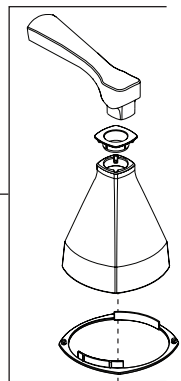

RP100363▲
Lever Handle Assembly (Cold)
Ensamble de palanca (Fría)
Manette levier (eau froide)

RP100366 - Red/Blue
RP100367BK - Black
RP100367GR - Gray
Glide Rings (2)
Anillos de deslizamiento (2)
Anneaux glissants (2)

RP100368BK - Black
RP100368GR - Gray
Glide Rings (2)
Anillos de deslizamiento (2)
Anneaux glissants (2)