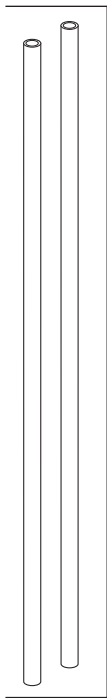

RP73814
Gasket
Empaque
Joint

RP53531
Locknuts
Contratuercas
Écrous de
Blocage

RP26533▲
Metal Pop-Up Assembly Less Lift Rod
Ensamble de Metal del Desagüe Automático Sin la Barra de Alzar
Renvoi Mécanique en Métal Sans la Tige de Manoeuvre