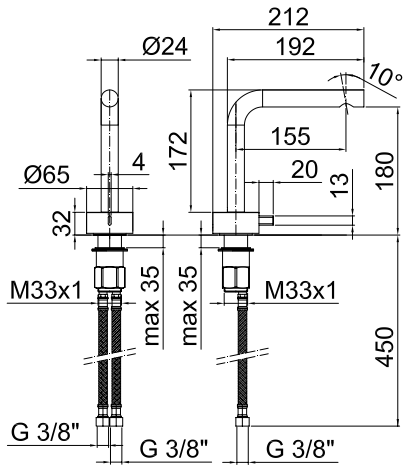

ABOUTWATER AF/21

Miscelatore monocomando lavabo Art. A004WF / Single-lever washbasin Art. A004WF / Mitigeur lavabo Art. A004WF

| N° | Codice / Code | Descrizione / Description / Désignation |
|----|---------------|--|
| 1 | 90 00 8518 | Bocca completa per Art. A004WF-A104WF-A204WF Complete spout for Art. A004WF-A104WF-A204WF Bec complete pour Art. A004WF-A104WF-A204WF |
| 1A | 90 00 9793 | Aeratore cachè M18,5x1 per Art. 2604SF Nostromo Aerator cachè M18,5x1 for Art. 2604SF Nostromo Aérateur cachè M18,5x1 pour Art. 2604SF Nostromo |
| 1B | 90 00 9482 | Grano M4x4 per maniglia Riviera M4x4 locking screw for Riviera handle Vis d'arrêt M4x4 pour manette Riviera |
| 2 | 90 00 8530 | Perno con o'ring e teflon per Art. A004WF-A006WF-A007WF-A008WF Pivot with o'ring and teflon for Art. A004WF-A006WF-A007WF-A008WF Pivot avec o'ring et teflon pour Art. A004WF-A006WF-A007WF-A008WF |
| 3 | 90 00 8529 | Maniglia completa per Art. A004WF-A006WF-A007WF-A008WF Complete handle for Art. A004WF-A006WF-A007WF-A008WF Manette complete pour Art. A004WF-A006WF-A007WF-A008WF |
| 3A | 90 00 9146 | Confezione di fissaggio per maniglia Nostromo Nostromo Fixing kit for Nostromo handle Conféction de fixation pour manette Nostromo |
| 4 | 90 00 8527 | Ghiera bloccaggio cartuccia per Art. A004WF-A006WF-A007WF-A008WF Locking ring nut cartridge for Art. A004WF-A006WF-A007WF-A008WF Bague d'arrêt cartouche for Art. A004WF-A006WF-A007WF-A008WF |
| 5 | 90 00 8528 | Corpo completo per miscelatore Art. A004WF-A006WF-A007WF-A008WF Complete body mixer for Art. A004WF-A006WF-A007WF-A008WF Corps complet mitigeur pour Art. A004WF-A006WF-A007WF-A008WF |
| 5A | 90 00 A070 | Cartuccia D. 28 progressiva per Art. A004WF-A006WF-A007WF-A008WF D. 28 progressive cartridge for Art. A004WF-A006WF-A007WF-A008WF Cartouche progressive D. 28 pour Art. A004WF-A006WF-A007WF-A008WF |
| 6 | 90 00 8531 | Guarnizione con o'ring per Art. A004WF-A006WF-A007WF-A008WF Gasket with o'ring for Art. A004WF-A006WF-A007WF-A008WF Garniture avec o'ring pour Art. A004WF-A006WF-A007WF-A008WF |
| 7 | 90 00 9331 | Flessibili di collegamento M10x1 F3/8 cm. 40 (coppia) Pair of M10x1-F3/8" flexible connections 40 cm. Couple de flexibles d'alimentation M10x1-F3/8" cm. 40 |