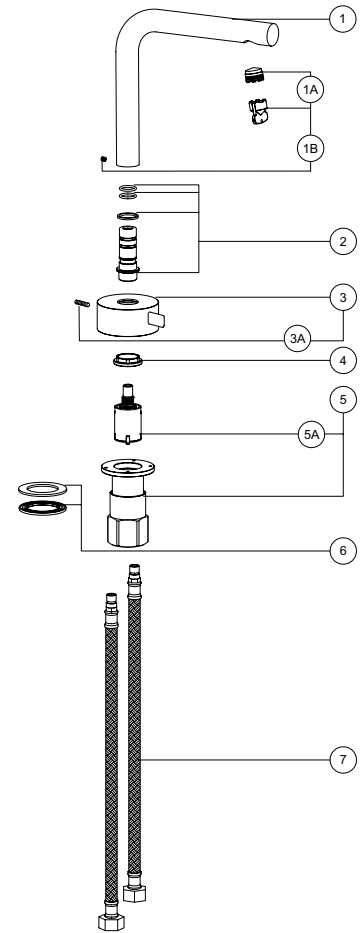

ABOUTWATER AF/21

Miscelatore monocomando lavabo Art. A004WF / Single-lever washbasin Art. A004WF / Mitigeur lavabo Art. A004WF

| N° | Codice / Code | Descrizione / Description / Désignation |
|----|---------------|--|
| 1 | 90 00 8518 | Bocca completa per Art. A004WF-A104WF-A204WF Complete spout for Art. A004WF-A104WF-A204WF Bec complete pour Art. A004WF-A104WF-A204WF |
| 1A | 90 00 9793 | Aeratore cachè M18,5x1 per Art. 2604SF Nostromo Aerator cachè M18,5x1 for Art. 2604SF Nostromo Aérateur cachè M18,5x1 pour Art. 2604SF Nostromo |
| 1B | 90 00 9482 | Grano M4x4 per maniglia Riviera M4x4 locking screw for Riviera handle Vis d'arrêt M4x4 pour manette Riviera |
| 2 | 90 00 8530 | Perno con o'ring e teflon per Art. A004WF-A006WF-A007WF-A008WF Pivot with o'ring and teflon for Art. A004WF-A006WF-A007WF-A008WF Pivot avec o'ring et teflon pour Art. A004WF-A006WF-A007WF-A008WF |
| 3 | 90 00 8529 | Maniglia completa per Art. A004WF-A006WF-A007WF-A008WF Complete handle for Art. A004WF-A006WF-A007WF-A008WF Manette complete pour Art. A004WF-A006WF-A007WF-A008WF |
| 3A | 90 00 9146 | Confezione di fissaggio per maniglia Nostromo Nostromo Fixing kit for Nostromo handle Conféction de fixation pour manette Nostromo |
| 4 | 90 00 8527 | Ghiera bloccaggio cartuccia per Art. A004WF-A006WF-A007WF-A008WF Locking ring nut cartridge for Art. A004WF-A006WF-A007WF-A008WF Bague d'arrêt cartouche for Art. A004WF-A006WF-A007WF-A008WF |
| 5 | 90 00 8528 | Corpo completo per miscelatore Art. A004WF-A006WF-A007WF-A008WF Complete body mixer for Art. A004WF-A006WF-A007WF-A008WF Corps complet mitigeur pour Art. A004WF-A006WF-A007WF-A008WF |
| 5A | 90 00 A070 | Cartuccia D. 28 progressiva per Art. A004WF-A006WF-A007WF-A008WF D. 28 progressive cartridge for Art. A004WF-A006WF-A007WF-A008WF Cartouche progressive D. 28 pour Art. A004WF-A006WF-A007WF-A008WF |
| 6 | 90 00 8531 | Guarnizione con o'ring per Art. A004WF-A006WF-A007WF-A008WF Gasket with o'ring for Art. A004WF-A006WF-A007WF-A008WF Garniture avec o'ring pour Art. A004WF-A006WF-A007WF-A008WF |
| 7 | 90 00 9331 | Flessibili di collegamento M10x1 F3/8 cm. 40 (coppia) Pair of M10x1-F3/8" flexible connections 40 cm. Couple de flexibles d'alimentation M10x1-F3/8" cm. 40 |