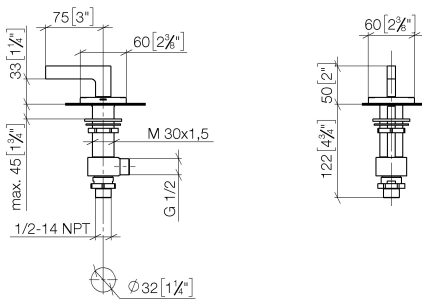

Умывальник - CL.1

Вентиль боковой запертие вправо горячий - Dark Platinum matt

Артикулный номер: 20 000 715-99

- диаметр сверлёного отверстия 32 мм
- розетка 60 x 60 мм
- Группа смесителей согл. DIN 4109: 1
- (ADA)

Dark Platinum matt

размерный чертеж

mm [inches]

Все величины в мм / дюймах = мм x 0,0394