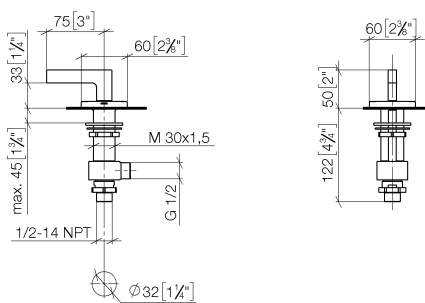

Умывальник - CL.1

Вентиль боковой заперение вправо горячий - Dark Platinum matt

Артикульный номер: 20 000 715-99

- диаметр сверлёного отверстия 32 мм
- розетка 60 x 60 мм
- Группа смесителей согл. DIN 4109: 1
- (ADA)

Dark Platinum matt

размерный чертеж

mm [inches]

Все величины в мм / дюймах = мм x 0,0394

Умывальник - CL.1

Вентиль боковой заперение вправо горячий - Dark Platinum matt

Артикульный номер: 20 000 715-99

график расхода

Умывальник - CL.1

Вентиль боковой заперение вправо горячий - Dark Platinum matt

Артикульный номер: 20 000 715-99

Другие варианты поверхностей

хром

20 000 715-00

платина матовая

20 000 715-06