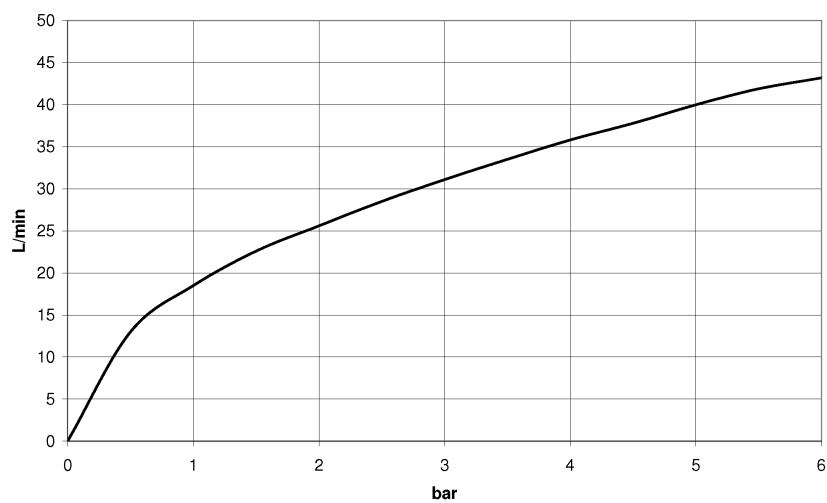

Dark Platinum matt

размерный чертеж

mm [inches]

Все величины в мм / дюймах = мм x 0,0394

Умывальник - CL.1

Вентиль боковой заперение вправо горячий - Dark Platinum matt

Артикульный номер: 20 000 715-99

график расхода