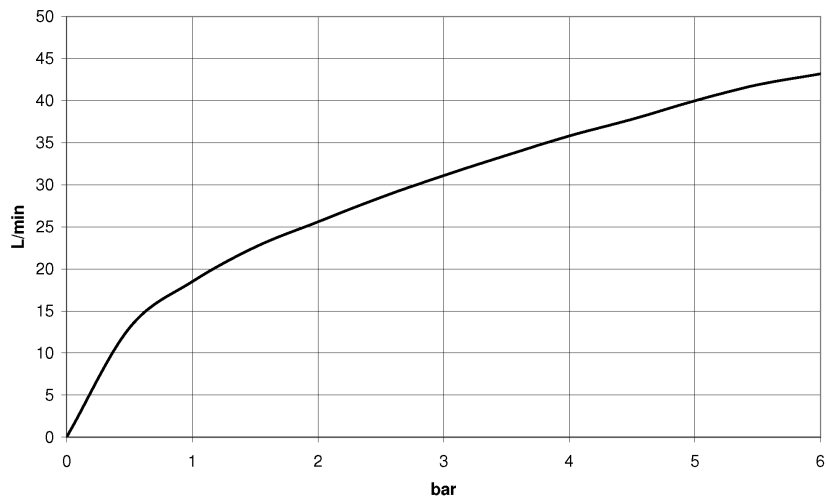

Dark Platinum matt

размерный чертеж

mm [inches]

Все величины в мм / дюймах = мм x 0,0394

Умывальник - CL.1

Вентиль боковой заперение вправо горячий - Dark Platinum matt

Артикульный номер: 20 000 715-99

график расхода