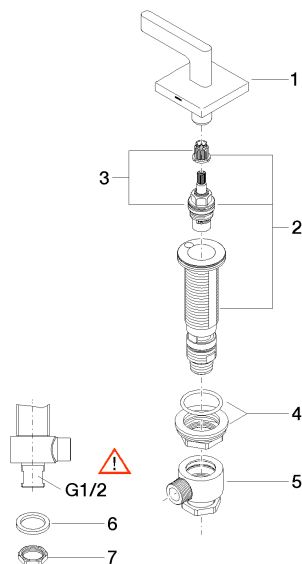

Умывальник - CL.1

Вентиль боковой заперие вправо горячий - Dark Platinum matt

Артикульный номер: 20 000 715-99

- диаметр сверлёного отверстия 32 мм
- розетка 60 x 60 мм
- Группа смесителей согл. DIN 4109: 1
- (ADA)

Dark Platinum matt

размерный чертеж

mm [inches]

Все величины в мм / дюймах = мм x 0,0394

Умывальник - CL.1

Вентиль боковой заперение вправо горячий - Dark Platinum matt

Артикульный номер: 20 000 715-99

график расхода

Умывальник - CL.1

Вентиль боковой заперие вправо горячий - Dark Platinum matt

Артикульный номер: 20 000 715-99

Другие варианты поверхностей

хром
20 000 715-00

платина матовая
20 000 715-06

20 000 715-28

Другие поверхности по запросу (x-tra Service)

Спецификация запасных частей

№	Артикульный №	Наименование	Расходуемое кол-во
1	90 20 70 057 00-99	Ручка 60 x 60 x 40 мм - Dark Platinum matt	1
2	04 17 11 045 33 90	Вентиль боковой заперие вправо 1/2"	1
3	90 90 03 133 00 90	Деталь верх заперие вправо 1/2"	1
4	04 23 10 032 78 90	Крепление M30 x 1,5 -	1
5	04 17 11 023 10 90	Подключение 1/2" -	1
6	09 30 11 059 90	диск -	1
7	09 23 10 012 90	Крепление 1/2" -	1