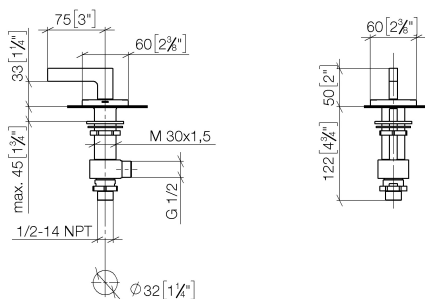

Умывальник - CL.1

Вентиль боковой заперие вправо горячий - Dark Platinum matt

Артикульный номер: 20 000 715-99

- диаметр сверлёного отверстия 32 мм
- розетка 60 x 60 мм
- Группа смесителей согл. DIN 4109: 1
- (ADA)

Dark Platinum matt

размерный чертеж

mm [inches]

Все величины в мм / дюймах = мм x 0,0394

Умывальник - CL.1

Вентиль боковой заперение вправо горячий - Dark Platinum matt

Артикульный номер: 20 000 715-99

график расхода

Умывальник - CL.1

Вентиль боковой заперие вправо горячий - Dark Platinum matt

Артикульный номер: 20 000 715-99

Другие варианты поверхностей

хром
20 000 715-00

платина матовая
20 000 715-06

20 000 715-28

Другие поверхности по запросу (x-tra Service)

Спецификация запасных частей

№	Артикульный №	Наименование	Расходуемое кол-во
1	90 20 70 057 00-99	Ручка 60 x 60 x 40 мм - Dark Platinum matt	1
2	04 17 11 045 33 90	Вентиль боковой заперие вправо 1/2"	1
3	90 90 03 133 00 90	Деталь верх заперие вправо 1/2"	1
4	04 23 10 032 78 90	Крепление M30 x 1,5 -	1
5	04 17 11 023 10 90	Подключение 1/2" -	1
6	09 30 11 059 90	диск -	1
7	09 23 10 012 90	Крепление 1/2" -	1