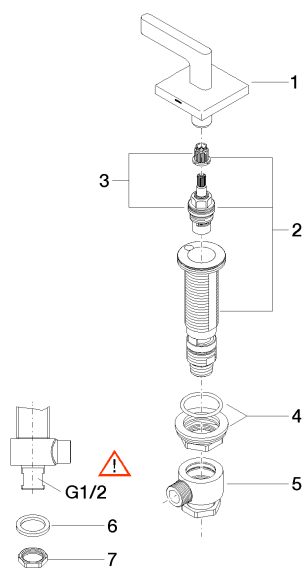

Умывальник - CL.1

Вентиль боковой запираение вправо горячий - Dark Platinum matt

Артикулный номер: 20 000 715-99

Спецификация запасных частей

№	Артикулный №	Наименование	Расходуемое кол-во
1	90 20 70 057 00-99	Ручка 60 x 60 x 40 мм - Dark Platinum matt	1
2	04 17 11 045 33 90	Вентиль боковой запираение вправо 1/2"	1
3	90 90 03 133 00 90	Деталь верха запираение вправо 1/2"	1
4	04 23 10 032 78 90	Крепление M30 x 1,5 -	1
5	04 17 11 023 10 90	Подключение 1/2" -	1
6	09 30 11 059 90	диск -	1
7	09 23 10 012 90	Крепление 1/2" -	1