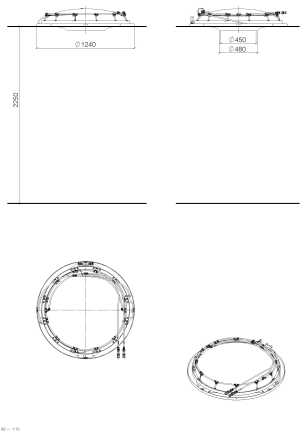

Душ - Rainmoon

RAINMOON Дождевая панель - белый матовый

Артикульный номер: 41 610 979-10

- комплект завершающего монтажа
- Дождевая панель с 2 различными видами струй
- Aquacircle: Круглая дождевая завеса с 72 форсунками, макс. 6,8 л/мин
- Tempest: Природный дождь с 48 форсунками, макс. 5 л/мин
- Матово-белая крышка RAL 9003
- Непрямое освещение интерьера, теплый белый свет, световая рейка СИД 2700К
- Наружный диаметр 1240 мм, диаметр отверстия 450 мм
- с системой защиты от известковых отложений
- Расход при гидравлическом давлении 3 бар в сочетании с xTOOL: 11,8 л/мин
- Вес 22,5 кг
- Класс защиты IP67
- Элементы управления не входят в объем поставки
- Должен быть установлен с переключением на три положения 35 104 970-90 0010 (содержит скрытый элемент)
- Переключатель на три положения гарантирует, что максимальный расход воды 2,5 галлонов в минуту не будет превышен за счет одновременного использования нескольких типов струй.
- Отделку переключателя на три положения необходимо заказывать отдельно.
- Пожалуйста, соблюдайте указания по монтажу и размеры в руководстве по планированию.
- Декоративная защитная потолочная панель. Возможно окрашивание по RAL., цена и сроки поставки по запросу.

белый матовый

Для данного артикула требуются комплектующие.

Душ - Rainmoon  
RAINMOON Дождевая панель - белый матовый  
Артикулный номер: 41 610 979-10

размерный чертеж

Все величины в мм / дюймах = мм x 0,0394