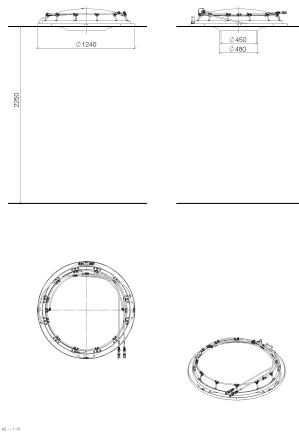

Душ - Rainmoon

RAINMOON Дождевая панель - белый матовый

Артикульный номер: 41 610 979-10

- комплект завершающего монтажа
- Дождевая панель с 2 различными видами струй
- Aquacircle: Круглая дождевая завеса с 72 форсунками, макс. 6,8 л/мин
- Tempest: Природный дождь с 48 форсунками, макс. 5 л/мин
- Матово-белая крышка RAL 9003
- Непрямое освещение интерьера, теплый белый свет, световая рейка СИД 2700К
- Наружный диаметр 1240 мм, диаметр отверстия 450 мм
- с системой защиты от известковых отложений
- Расход при гидравлическом давлении 3 бар в сочетании с xTOOL: 11,8 л/мин
- Вес 22,5 кг
- Класс защиты IP67
- Элементы управления не входят в объем поставки
- Должен быть установлен с переключением на три положения 35 104 970-90 0010 (содержит скрытый элемент)
- Переключатель на три положения гарантирует, что максимальный расход воды 2,5 галлонов в минуту не будет превышен за счет одновременного использования нескольких типов струй.
- Отделку переключателя на три положения необходимо заказывать отдельно.
- Пожалуйста, соблюдайте указания по монтажу и размеры в руководстве по планированию.
- Декоративная защитная потолочная панель. Возможно окрашивание по RAL., цена и сроки поставки по запросу.

белый матовый

Для данного артикула требуются комплектующие.

Душ - Rainmoon

RAINMOON Дождевая панель - белый матовый

Артикулный номер: 41 610 979-10

размерный чертеж

Все величины в мм / дюймах = мм x 0,0394

Душ - Rainmoon

RAINMOON Дождевая панель - белый матовый

Артикулный номер: 41 610 979-10

35 610 970 90

RAINMOON Дождевая
панель скрытого монтажа -