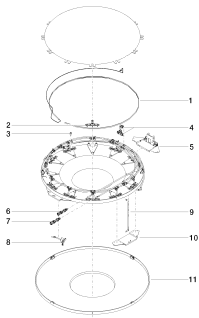

Душ - Rainmoon

RAINMOON Дождевая панель - белый матовый

Артикульный номер: 41 610 979-10

- комплект завершающего монтажа
- Дождевая панель с 2 различными видами струй
- Aquacircle: Круглая дождевая завеса с 72 форсунками, макс. 6,8 л/мин
- Tempest: Природный дождь с 48 форсунками, макс. 5 л/мин
- Матово-белая крышка RAL 9003
- Непрямое освещение интерьера, теплый белый свет, световая рейка СИД 2700К
- Наружный диаметр 1240 мм, диаметр отверстия 450 мм
- с системой защиты от известковых отложений
- Расход при гидравлическом давлении 3 бар в сочетании с xTOOL: 11,8 л/мин
- Вес 22,5 кг
- Класс защиты IP67
- Элементы управления не входят в объем поставки
- Должен быть установлен с переключением на три положения 35 104 970-90 0010 (содержит скрытый элемент)
- Переключатель на три положения гарантирует, что максимальный расход воды 2,5 галлонов в минуту не будет превышен за счет одновременного использования нескольких типов струй.
- Отделку переключателя на три положения необходимо заказывать отдельно.
- Пожалуйста, соблюдайте указания по монтажу и размеры в руководстве по планированию.
- Декоративная защитная потолочная панель. Возможно окрашивание по RAL., цена и сроки поставки по запросу.

белый матовый

Для данного артикула требуются комплектующие.

Душ - Rainmoon
RAINMOON Дождевая панель - белый матовый
Артикульный номер: 41 610 979-10

размерный чертеж

Все величины в мм / дюймах = мм x 0,0394

Душ - Rainmoon

RAINMOON Дождевая панель - белый матовый

Артикульный номер: 41 610 979-10

35 610 970 90

RAINMOON Дождевая
панель скрытого монтажа -

Спецификация запасных частей

№	Артикульный №	Наименование	Расходуемое кол-во
---	---------------	--------------	--------------------