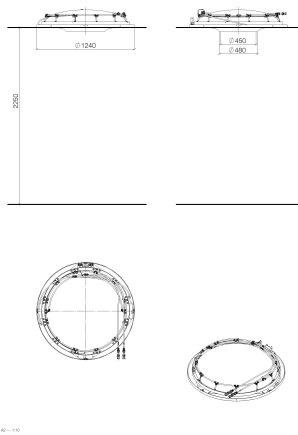

Душ - Rainmoon

RAINMOON Дождевая панель - белый матовый

Артикульный номер: 41 610 979-10

- комплект завершающего монтажа
- Дождевая панель с 2 различными видами струй
- Aquacircle: Круглая дождевая завеса с 72 форсунками, макс. 6,8 л/мин
- Tempest: Природный дождь с 48 форсунками, макс. 5 л/мин
- Матово-белая крышка RAL 9003
- Непрямое освещение интерьера, теплый белый свет, световая рейка СИД 2700К
- Наружный диаметр 1240 мм, диаметр отверстия 450 мм
- с системой защиты от известковых отложений
- Расход при гидравлическом давлении 3 бар в сочетании с xTOOL: 11,8 л/мин
- Вес 22,5 кг
- Класс защиты IP67
- Элементы управления не входят в объем поставки
- Должен быть установлен с переключением на три положения 35 104 970-90 0010 (содержит скрытый элемент)
- Переключатель на три положения гарантирует, что максимальный расход воды 2,5 галлонов в минуту не будет превышен за счет одновременного использования нескольких типов струй.
- Отделку переключателя на три положения необходимо заказывать отдельно.
- Пожалуйста, соблюдайте указания по монтажу и размеры в руководстве по планированию.
- Декоративная защитная потолочная панель. Возможно окрашивание по RAL., цена и сроки поставки по запросу.

белый матовый

Для данного артикула требуются комплектующие.

Душ - Rainmoon
RAINMOON Дождевая панель - белый матовый
Артикульный номер: 41 610 979-10

размерный чертеж

Все величины в мм / дюймах = мм x 0,0394

Душ - Rainmoon

RAINMOON Дождевая панель - белый матовый

Артикульный номер: 41 610 979-10

35 610 970 90

RAINMOON Дождевая
панель скрытого монтажа -

Спецификация запасных частей

№	Артикульный №	Наименование	Расходуемое кол-во
---	---------------	--------------	--------------------