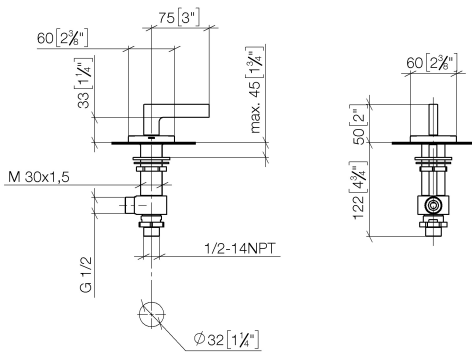

Умывальник - CL.1

Вентиль боковой запертие влево холодный - хром

Артикулный номер: 20 000 716-00

- диаметр сверлёного отверстия 32 мм
- розетка 60 x 60 мм
- Группа смесителей согл. DIN 4109: 1
- (ADA)

хром

размерный чертеж

mm [inches]

Все величины в мм / дюймах = мм x 0,0394