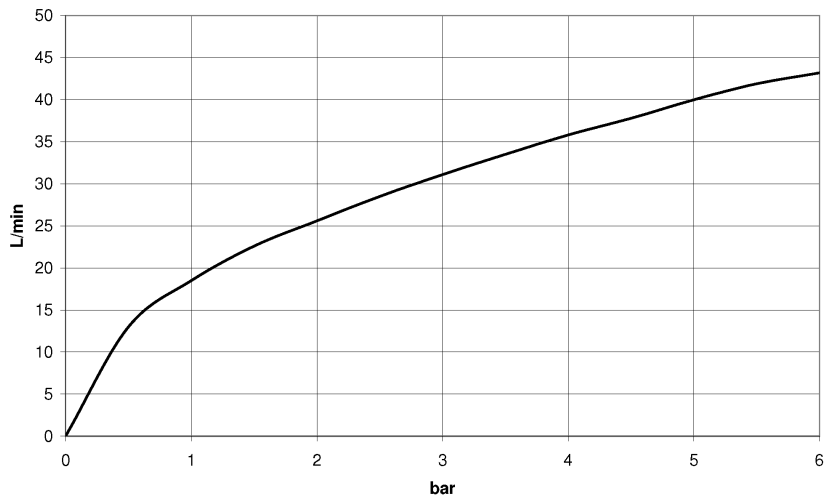

Умывальник - CL.1

Вентиль боковой заперение влево холодный - хром

Артикульный номер: 20 000 716-00

- диаметр сверлёного отверстия 32 мм
- розетка 60 x 60 мм
- Группа смесителей согл. DIN 4109: 1
- (ADA)

хром

размерный чертеж

mm [inches]

Все величины в мм / дюймах = мм x 0,0394

Умывальник - CL.1

Вентиль боковой заперение влево холодный - хром

Артикульный номер: 20 000 716-00

график расхода

Умывальник - CL.1