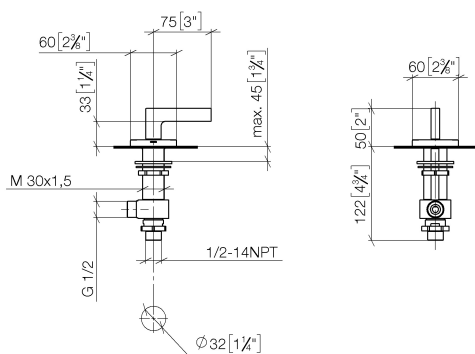

Умывальник - CL.1

Вентиль боковой заперение влево холодный - хром

Артикульный номер: 20 000 716-00

- диаметр сверлёного отверстия 32 мм
- розетка 60 x 60 мм
- Группа смесителей согл. DIN 4109: 1
- (ADA)

хром

размерный чертеж

mm [inches]

Все величины в мм / дюймах = мм x 0,0394

Умывальник - CL.1

Вентиль боковой заперение влево холодный - хром

Артикульный номер: 20 000 716-00

график расхода

Умывальник - CL.1

Вентиль боковой заперение влево холодный - хром

Артикульный номер: 20 000 716-00

Другие варианты поверхностей

платина матовая
20 000 716-06

латунь сатинированная
20 000 716-28

Dark Platinum matt
20 000 716-99