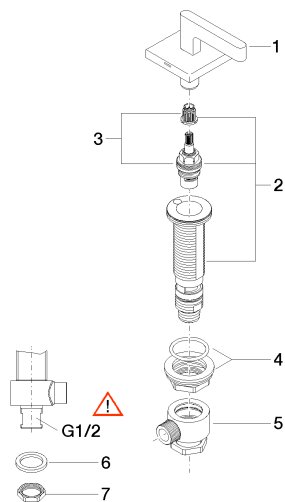

Умывальник - CL.1

Вентиль боковой заперение влево холодный - хром

Артикулный номер: 20 000 716-00

### Спецификация запасных частей

№	Артикулный №	Наименование	Расходуемое кол-во
1	90 20 70 057 01-00	Ручка 60 x 60 x 40 мм - хром	1
2	04 17 11 045 32 90	Вентиль боковой заперение влево 1/2" -	1
3	90 90 03 132 00 90	Деталь верха заперение влево 1/2" -	1
4	04 23 10 032 78 90	Крепление M30 x 1,5 -	1
5	04 17 11 023 10 90	Подключение 1/2" -	1
6	09 30 11 059 90	диск -	1
7	09 23 10 012 90	Крепление 1/2" -	1