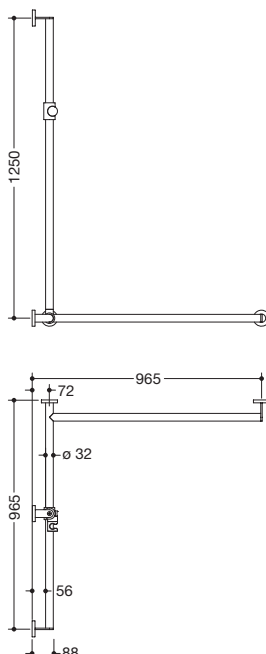

Produktdatenblatt
Duschhandlauf mit verschiebbarer
Brausehalterstange 900.35.30160

HEWI

Abbildung ähnlich

Duschhandlauf mit verschiebbarer Brausehalterstange 900.35.30160

- senkrecht und waagrecht angeordnete, im rechten Winkel verbundene Stangen mit Befestigungsrosetten und Brausehalter
- mit seitlich (zur Montage) verschiebbarer Brausehalterstange
- Ausführung rechts
- senkrechte Länge 1250 mm, waagerechte Längen (Eckmontage) je 965 mm, 88 mm tief
- Stangendurchmesser 32 mm, Rohrstärke 2 mm, Rosettendurchmesser 70 mm
- aus hochwertigem Edelstahl, pulverbeschichtet in der HEWI Farbe CV (Schwarz tiefmatt) und ER (Dunkelgrau Perlglimmer tiefmatt) mit Brausehalter aus schwarz mattem Polyamid oder pulverbeschichtet in den HEWI Farben AS (Weiß tiefmatt) und AX (Hellgrau Perlglimmer tiefmatt) mit Brausehalter aus weiß mattem Polyamid
- geeignet für Handbrausen verschiedener Hersteller
- Brausehalter kann stufenlos geneigt und nach Betätigen einer großflächigen Drucktaste in der Höhe verstellt werden
- konische Aufnahme am Brausehalter erleichtert das Einhängen der Handbrause
- reduzierte Anzahl Befestigungsrosetten durch innovative Eckverbindung
- inklusive korrosionsfreiem und geprüfem HEWI Befestigungsmaterial zur Wandmontage sowie Dichtband zur Abdichtung der Bohrpunkte
- geeignet für HEWI Einhängesitze 900.51..., 950.51..., 802.51... und 801.51.100, 801.51D100 und 801.51FR101, bei einem maximalen Stützenabstand von 850 mm
- erfüllt die Anforderungen nach ÖNORM B1600/1601

Abmessungen in mm

Oberflächen/Farben

Die Farbe AX läuft zum 31.03.2023 aus

Alternative Oberflächen/Farben

Technische Änderungen vorbehalten, 29.03.2022

HEWI Heinrich Wilke GmbH
Postfach 1260
D-34442 Bad Arolsen