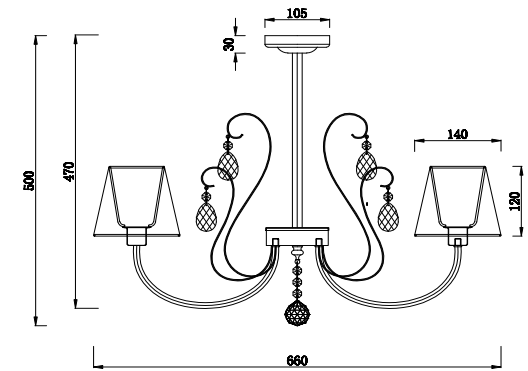

# Instruction

FR2030CL-05G

5 x E14 (40W)

Model: FR2030CL-05G  
Series: Vanda

Ceiling Lamps