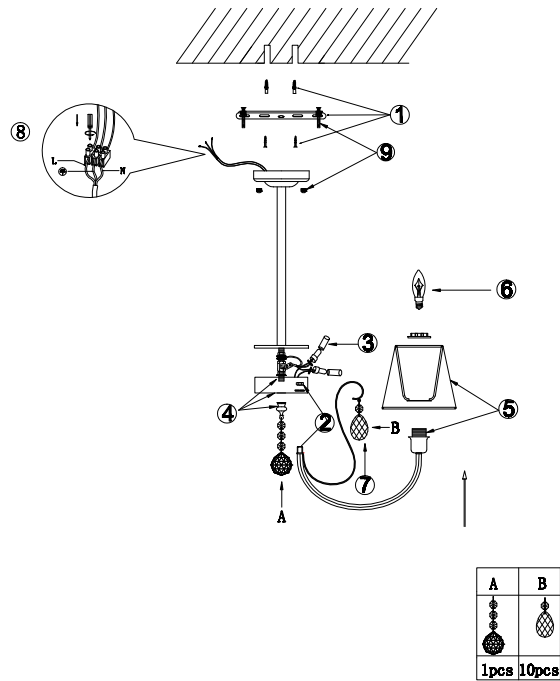

# Instruction

FR2030CL-05G

5 x E14 (40W)

Model: FR2030CL-05G  
Series: Vanda

Ceiling Lamps