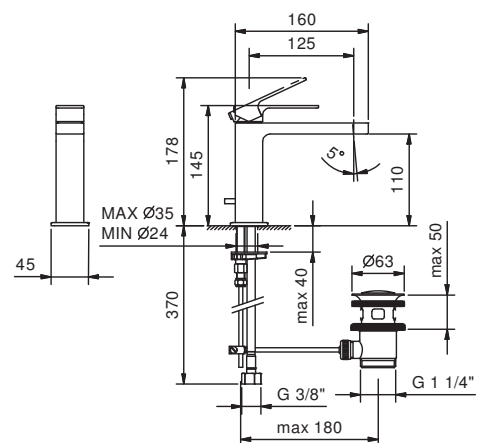

АРТ. F004F

Смеситель для раковины на 1 отверстие

- вылет 12,5 см
- ручка
- ограничитель потока воды до 5 л/мин при 3 бар
- подводка
- с донным клапаном

Отделки:

☐ Хром

34 02 F004F

Проект:

Комната:

Дата:

Комментарии:

0,5	3
1	5
2	5
3	5
4	5

сертификаты:

lead^ofree