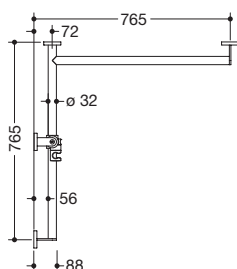

Abmessungen in mm