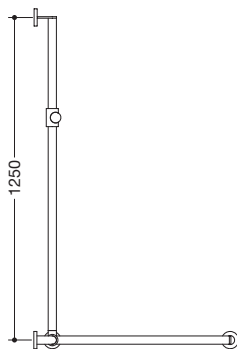

Abmessungen in mm

Oberflächen/Farben

Die Farbe AX läuft zum 31.03.2023 aus

Alternative Oberflächen/Farben

Technische Änderungen vorbehalten, 29.03.2022

HEWI Heinrich Wilke GmbH
Postfach 1260
D-34442 Bad Arolsen

Telefon: +49 5691 82-0
Telefax: +49 5691 82-319

info@hewi.de
www.hewi.com