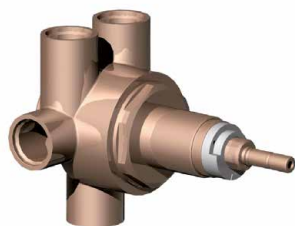

Réf. **92.090**

Réf. **01.578**

Réf. **19.578**

Inverseur 5 voies à encastrer + Habillage pour inverseur

CARACTÉRISTIQUES Réf. 92.090

Inverseur 5 voies à encastrer 2 entrées / 3 sorties
5 ways concealed diverter 2 inlets / 3 outlets

CARACTÉRISTIQUES Réf. 01.578 / Réf. 19.578

Habillage pour robinet à encastrer et pour inverseur
Trim for wall valve + diverter

16 ACC LY 712

FINITIONS USUELLES

FINITIONS DÉCORATIONS

VERNIS BRILLANT

VERNIS MAT