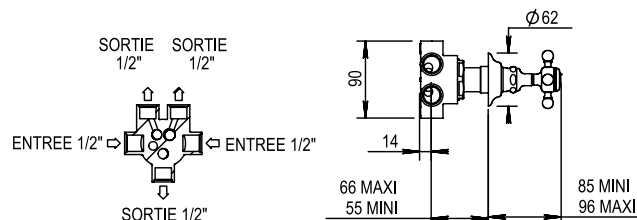

Réf. **92.090**

Réf. **01.578**

Réf. **19.578**

Inverseur 5 voies à encastrer + Habillage pour inverseur

CARACTÉRISTIQUES Réf. 92.090

Inverseur 5 voies à encastrer 2 entrées / 3 sorties
5 ways concealed diverter 2 inlets / 3 outlets

CARACTÉRISTIQUES Réf. 01.578 / Réf. 19.578

Habillage pour robinet à encastrer et pour inverseur
Trim for wall valve + diverter

16 ACC LY 712

FINITIONS USUELLES

FINITIONS DÉCORATIONS

VERNIS BRILLANT

VERNIS MAT