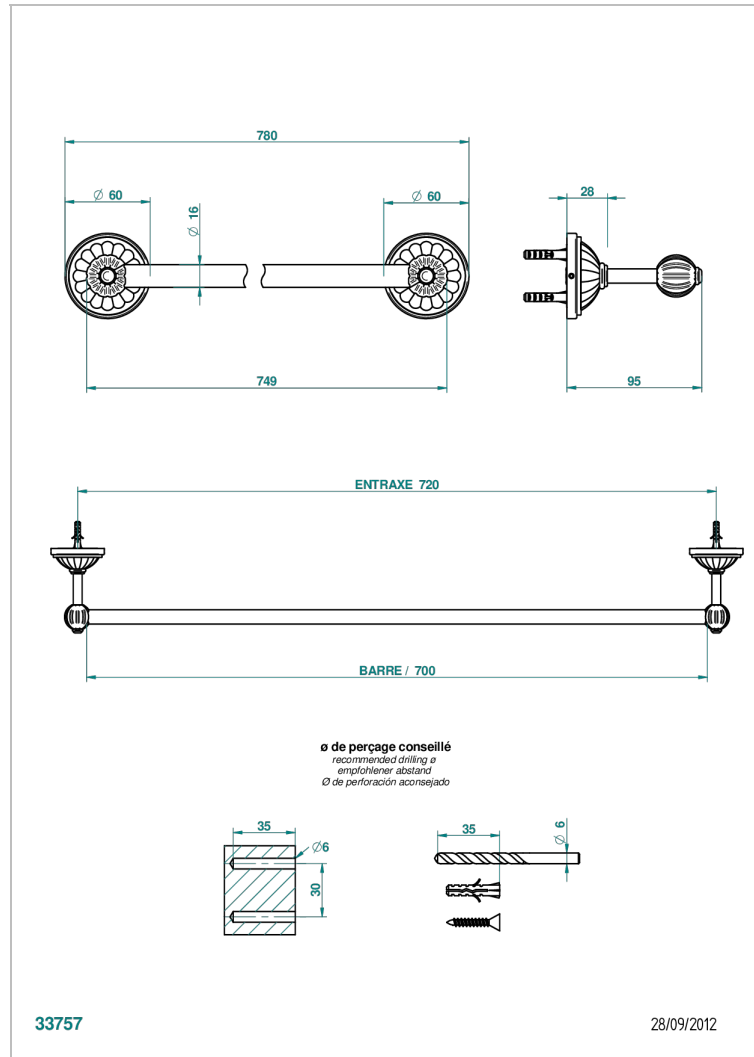

MANDARINE CO СВЕТЛЫМ ХРУСТАЛЕМ

U1D-514

Полотенцедержатель одинарный - фиксированная рейка 70 см Ø 16 мм

THG[®]
PARIS

ХАРАКТЕРИСТИКИ

- Mandarine со светлым хрусталём
- Полотенцедержатель одинарный - фиксированная рейка 70 см Ø 16 мм