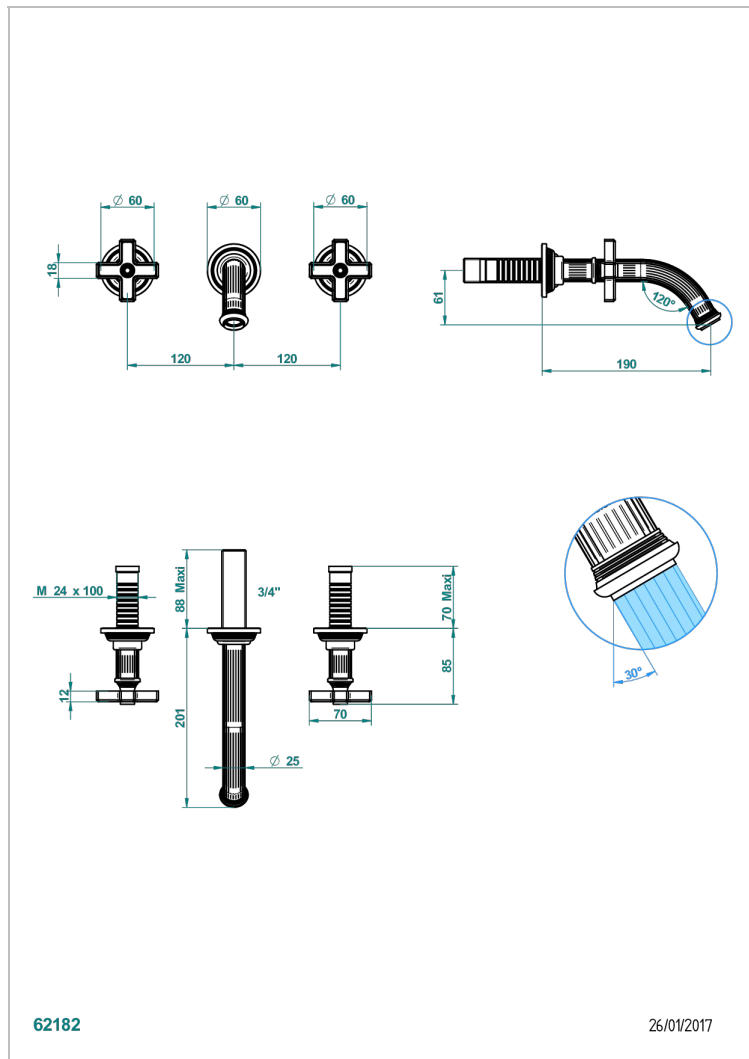

# GRAND CENTRAL С РУЧКАМИ-КРЕСТИКАМИ С ЧЕРНЫМ ОНИКСОМ

THG<sup>®</sup>  
PARIS

U9M-40GB

Внешняя часть смесителя встраиваемого в стену для раковины на три отверстия с изливом ГОЛИАФ

## ХАРАКТЕРИСТИКИ

- Grand central с ручками-крестиками с чёрным ониксом
- Внешняя часть смесителя встраиваемого в стену для раковины на три отверстия с изливом ГОЛИАФ

## СВЯЗАННЫЕ ТОВАРНЫЕ ПОЗИЦИИ

- Ref. G00-40AC Встраиваемая часть смесителя настенного на три отверстия (не рукоят.)
- Ref. G00-40AM Встраиваемая часть смесителя настенного на 3 отверстия на пластине (рукоят.)