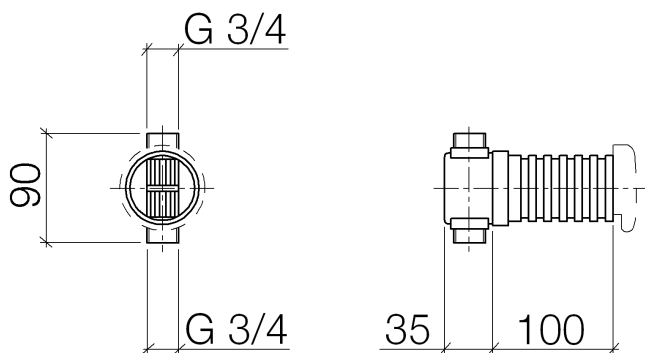

Ванна - продукты скрытого монтажа  
Трубный прерыватель -  
Артикулный номер: 35 150 970 90

- присоединительные размеры 3/4"

размерный чертеж

Все величины в мм / дюймах = мм x 0,0394