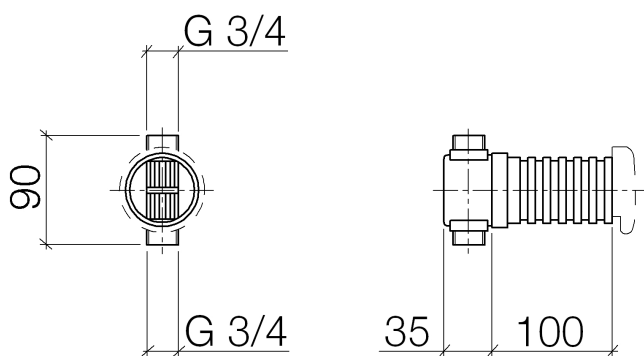

Ванна - продукты скрытого монтажа  
Трубный прерыватель -  
Артикульный номер: 35 150 970 90

- присоединительные размеры 3/4"

размерный чертеж

Все величины в мм / дюймах = мм x 0,0394

Ванна - продукты скрытого монтажа  
Трубный прерыватель -  
Артикульный номер: 35 150 970 90