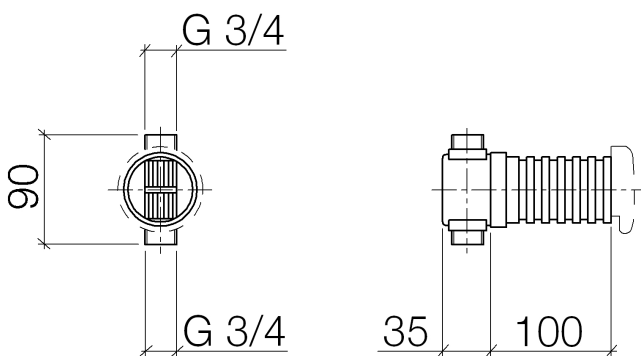

Ванна - продукты скрытого монтажа
Трубный прерыватель -
Артикульный номер: 35 150 970 90

- присоединительные размеры 3/4"

размерный чертеж

Все величины в мм / дюймах = мм x 0,0394

Ванна - продукты скрытого монтажа
Трубный прерыватель -
Артикульный номер: 35 150 970 90

график расхода

Ванна - продукты скрытого монтажа
Трубный прерыватель -
Артикульный номер: 35 150 970 90

Спецификация запасных частей

№	Артикульный №	Наименование	Расходуемое кол-во
1	04 29 03 051 00 90	вставка -	1
2	09 18 40 116 90	чехол/втулка -	1