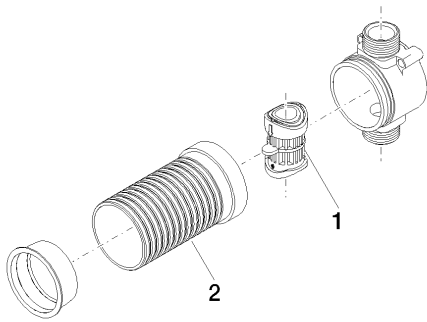

Ванна - продукты скрытого монтажа
Трубный прерыватель -
Артикульный номер: 35 150 970 90

- присоединительные размеры 3/4"

размерный чертеж

Все величины в мм / дюймах = мм x 0,0394

Ванна - продукты скрытого монтажа
Трубный прерыватель -
Артикульный номер: 35 150 970 90

график расхода

Ванна - продукты скрытого монтажа
Трубный прерыватель -
Артикульный номер: 35 150 970 90

Спецификация запасных частей

№	Артикульный №	Наименование	Расходуемое кол-во
1	04 29 03 051 00 90	вставка -	1
2	09 18 40 116 90	чехол/втулка -	1