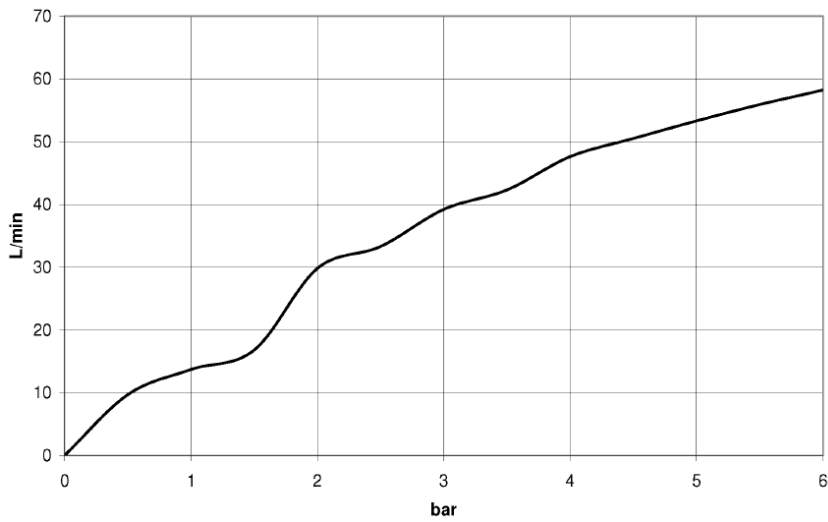

Ванна - продукты скрытого монтажа
Трубный прерыватель -
Артикульный номер: 35 150 970 90

- присоединительные размеры 3/4"

размерный чертеж

Все величины в мм / дюймах = мм x 0,0394

Ванна - продукты скрытого монтажа
Трубный прерыватель -
Артикульный номер: 35 150 970 90

график расхода

Ванна - продукты скрытого монтажа
Трубный прерыватель -
Артикульный номер: 35 150 970 90

Спецификация запасных частей

№	Артикульный №	Наименование	Расходуемое кол-во
1	04 29 03 051 00 90	вставка -	1
2	09 18 40 116 90	чехол/втулка -	1