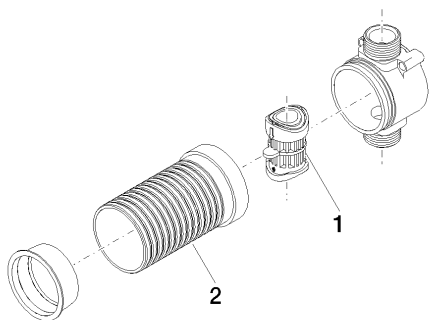

Ванна - продукты скрытого монтажа
 Трубный прерыватель -
 Артикульный номер: 35 150 970 90

Спецификация запасных частей

№	Артикульный №	Наименование	Расходуемое кол-во
1	04 29 03 051 00 90	вставка -	1
2	09 18 40 116 90	чехол/втулка -	1