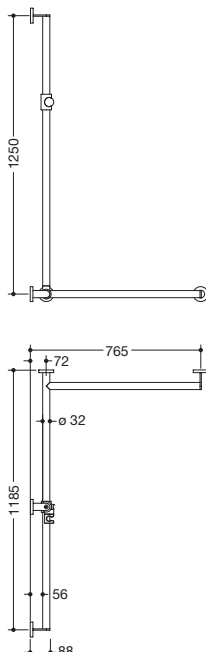

Produktdatenblatt
Duschhandlauf mit verschiebbarer
Brausehalterstange 900.35.30260

HEWI

Abbildung ähnlich

Duschhandlauf mit verschiebbarer Brausehalterstange
900.35.30260

- senkrecht und waagrecht angeordnete, im rechten Winkel verbundene Stangen mit Befestigungsrosetten und Brausehalter
- mit seitlich (zur Montage) verschiebbarer Brausehalterstange
- Ausführung rechts
- senkrechte Länge 1250 mm, waagrechte Längen (Eckmontage) 1185 mm und 765 mm, 88 mm tief
- Stangendurchmesser 32 mm, Rohrstärke 2 mm, Rosettendurchmesser 70 mm
- aus hochwertigem Edelstahl, pulverbeschichtet in der HEWI Farbe CV (Schwarz tiefmatt) und ER (Dunkelgrau Perlglimmer tiefmatt) mit Brausehalter aus schwarz mattem Polyamid oder pulverbeschichtet in den HEWI Farben AS (Weiß tiefmatt) und AX (Hellgrau Perlglimmer tiefmatt) mit Brausehalter aus weiß mattem Polyamid
- geeignet für Handbrausen verschiedener Hersteller
- Brausehalter kann stufenlos geneigt und nach Betätigen einer großflächigen Drucktaste in der Höhe verstellt werden
- konische Aufnahme am Brausehalter erleichtert das Einhängen der Handbrause
- reduzierte Anzahl Befestigungsrosetten durch innovative Eckverbindung
- inklusive korrosionsfreiem und geprüfem HEWI Befestigungsmaterial zur Wandmontage sowie Dichtband zur Abdichtung der Bohrpunkte
- geeignet für HEWI Einhängesitze 900.51..., 950.51..., 802.51... und 801.51.100, 801.51D100 und 801.51FR101, bei einem maximalen Stützenabstand von 850 mm

Abmessungen in mm

Oberflächen/Farben

Die Farbe AX läuft zum 31.03.2023 aus

Alternative Oberflächen/Farben

Technische Änderungen vorbehalten, 29.03.2022

HEWI Heinrich Wilke GmbH
Postfach 1260
D-34442 Bad Arolsen