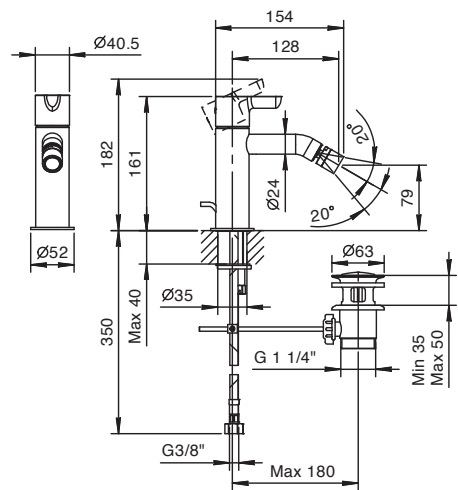

Проект:

Комната:

Дата:

Комментарии: