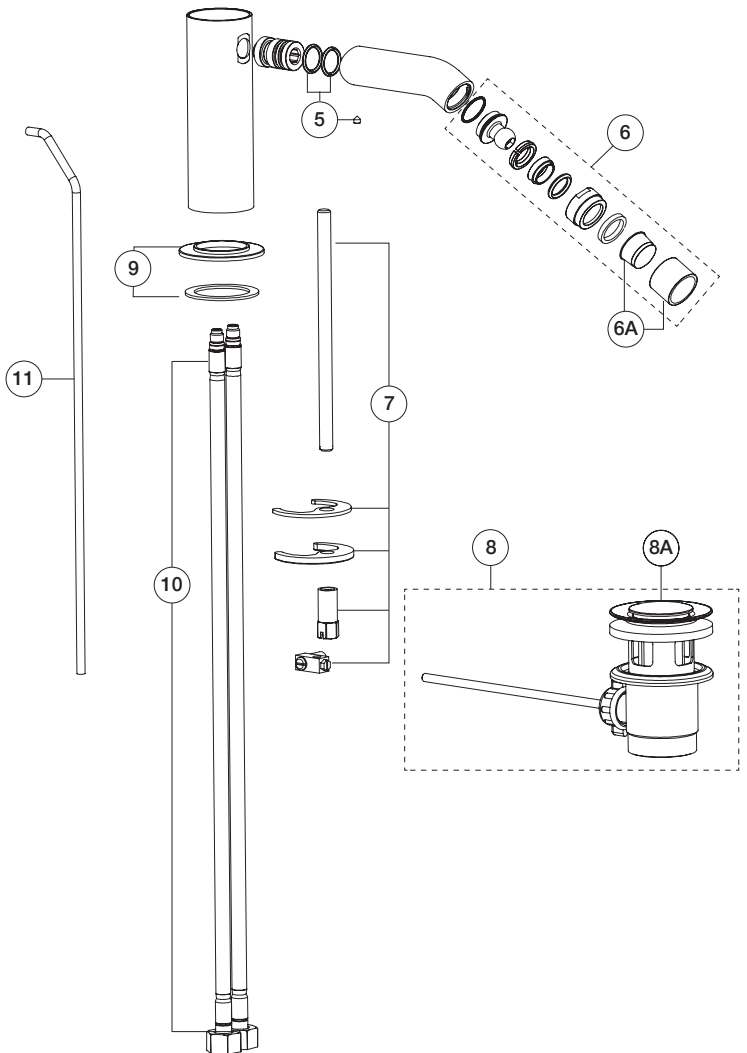

FANTINI
RUBINETTI

ICONA CLASSIC

ART. R408F - Miscelatore bidet monoforo / Single-hole bidet mixer / Mitigeur bidet monotrou

N°	Codice / Code	Descrizione / Description / Désignaton
1	53 __ R448	Maniglia per miscelatore Icona Handle for Icona mixer Manette pour mitigeur Icona
1A	90 __ 9533	Confezione di fissaggio per maniglia Fixing kit for valve handle Kit de fixation pour manette du rubinet
2	90 __ Q205	Cappuccio coprihiera Nut-ring cap Capouchon sous manette
3	90 00 Q206	Ghiera bloccaggio per cartuccia con O-ring Locking ring with O-ring for cartridge Écrou de serrage pour cartouche avec O-ring
4	90 00 R470	Cartuccia Ø 25 mm Ø 25 mm cartridge Cartouche Ø 25 mm
5	90 00 Q207	Set guarnizioni e grano per bocca Set of gaskets and locking screw for spout Ensemble de joints et vis pour bec
6	90 __ 9124	Aeratore a snodo Adjustable aerator Aérateur orientable
6A	90 __ 9291U	Aeratore M22x1 Aerator M22x1 Aérateur M22x1
7	90 00 Q209	Confezione di fissaggio Fixing kit Kit de fixation
8	90 __ 0852	Scarico completo Complete waste Vidage complet
8A	90 __ 1927	Tappo per scarico Plug for waste Clapet pour vidage
9	90 __ Q020	Anello base miscelatore Mixer base ring Anneau base mitigeur
10	90 02 Q021	Coppia di flessibili M8x1 3/8" 45 cm con guarnizione Pair of flexible hoses M8x1 3/8" 45 cm with gaskets Paire de flexibles M8x1 3/8" 45 cm avec joint
11	90 02 Q103	Asta comando scarico Waste rod Tirette verticale pour vidage

-- Questo codice alfanumerico indica la finitura o il materiale
This alphanumeric code indicates the finish or raw material
Ce code alphanumerique indique la finition ou le materiel