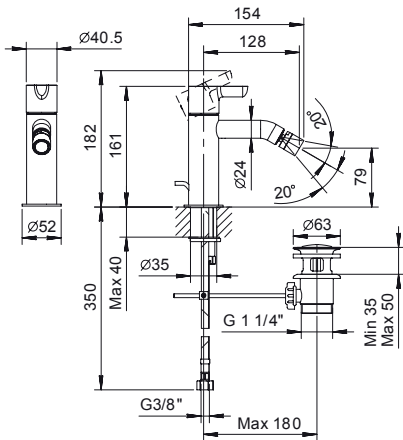

FANTINI
RUBINETTI

ICONA CLASSIC

ART. R408F - Miscelatore bidet monoforo / Single-hole bidet mixer / Mitigeur bidet monotrou

N°	Codice / Code	Descrizione / Description / Désignaton
1	53 __ R448	Maniglia per miscelatore Icona Handle for Icona mixer Manette pour mitigeur Icona
1A	90 __ 9533	Confezione di fissaggio per maniglia Fixing kit for valve handle Kit de fixation pour manette du rubinet
2	90 __ Q205	Cappuccio coprihiera Nut-ring cap Capouchon sous manette
3	90 00 Q206	Ghiera bloccaggio per cartuccia con O-ring Locking ring with O-ring for cartridge Écrou de serrage pour cartouche avec O-ring
4	90 00 R470	Cartuccia Ø 25 mm Ø 25 mm cartridge Cartouche Ø 25 mm
5	90 00 Q207	Set guarnizioni e grano per bocca Set of gaskets and locking screw for spout Ensemble de joints et vis pour bec
6	90 __ 9124	Aeratore a snodo Adjustable aerator Aérateur orientable
6A	90 __ 9291U	Aeratore M22x1 Aerator M22x1 Aérateur M22x1
7	90 00 Q209	Confezione di fissaggio Fixing kit Kit de fixation
8	90 __ 0852	Scarico completo Complete waste Vidage complet
8A	90 __ 1927	Tappo per scarico Plug for waste Clapet pour vidage
9	90 __ Q020	Anello base miscelatore Mixer base ring Anneau base mitigeur
10	90 02 Q021	Coppia di flessibili M8x1 3/8" 45 cm con guarnizione Pair of flexible hoses M8x1 3/8" 45 cm with gaskets Paire de flexibles M8x1 3/8" 45 cm avec joint
11	90 02 Q103	Asta comando scarico Waste rod Tirette verticale pour vidage

-- Questo codice alfanumerico indica la finitura o il materiale
This alphanumeric code indicates the finish or raw material
Ce code alphanumerique indique la finition ou le materiel