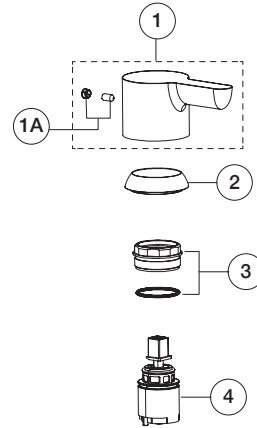

FANTINI
RUBINETTI

ICONA CLASSIC

ART. R408F - Miscelatore bidet monoforo / Single-hole bidet mixer / Mitigeur bidet monotrou

N°	Codice / Code	Descrizione / Description / Désignaton
1	53 __ R448	Maniglia per miscelatore Icona Handle for Icona mixer Manette pour mitigeur Icona
1A	90 __ 9533	Confezione di fissaggio per maniglia Fixing kit for valve handle Kit de fixation pour manette du rubinet
2	90 __ Q205	Cappuccio coprihiera Nut-ring cap Capouchon sous manette
3	90 00 Q206	Ghiera bloccaggio per cartuccia con O-ring Locking ring with O-ring for cartridge Écrou de serrage pour cartouche avec O-ring
4	90 00 R470	Cartuccia Ø 25 mm Ø 25 mm cartridge Cartouche Ø 25 mm
5	90 00 Q207	Set guarnizioni e grano per bocca Set of gaskets and locking screw for spout Ensemble de joints et vis pour bec
6	90 __ 9124	Aeratore a snodo Adjustable aerator Aérateur orientable
6A	90 __ 9291U	Aeratore M22x1 Aerator M22x1 Aérateur M22x1
7	90 00 Q209	Confezione di fissaggio Fixing kit Kit de fixation
8	90 __ 0852	Scarico completo Complete waste Vidage complet
8A	90 __ 1927	Tappo per scarico Plug for waste Clapet pour vidage
9	90 __ Q020	Anello base miscelatore Mixer base ring Anneau base mitigeur
10	90 02 Q021	Coppia di flessibili M8x1 3/8" 45 cm con guarnizione Pair of flexible hoses M8x1 3/8" 45 cm with gaskets Paire de flexibles M8x1 3/8" 45 cm avec joint
11	90 02 Q103	Asta comando scarico Waste rod Tirette verticale pour vidage

-- Questo codice alfanumerico indica la finitura o il materiale
This alphanumeric code indicates the finish or raw material
Ce code alphanumerique indique la finition ou le materiel