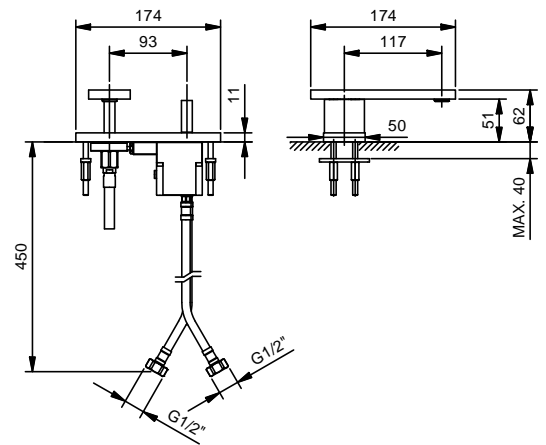

Арт. T104WF

Смеситель для раковины на 1 отверстие

- вылет 11,7 см
- поворотный излив
- ручка
- ограничитель потока воды до 5 л/мин при 3 бар
- подводка
- без донного клапана

Отделки:

- ☐ **Matt Gun Metal**   48 P5 T104WF
- ☐ **PVD**

Проект:

Комната:

Дата:

Комментарии:

сертификаты:

lead free

NEW