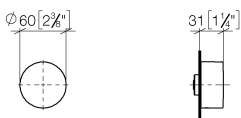

Душ - CL.1

Вентиль для скрытого монтажа запирание влево горячий 1/2" - хром

Артикулльный номер: 36 607 742-00

- без розетки
- ручка Ø 60 мм
- верхняя деталь с обрезным ходовым винтом и втулкой
- Группа смесителей согл. DIN 4109: 2

хром

Для данного артикула требуются комплектующие.

размерный чертеж

mm [inches]

Все величины в мм / дюймах = мм x 0,0394