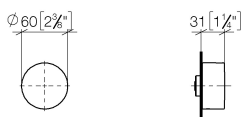

## Душ - CL.1

Вентиль для скрытого монтажа запирание влево горячий 1/2" - хром

Артикульный номер: 36 607 742-00

- без розетки
- ручка Ø 60 мм
- верхняя деталь с обрезным ходовым винтом и втулкой
- Группа смесителей согл. DIN 4109: 2

## размерный чертеж

mm [inches]

Все величины в мм / дюймах = мм x 0,0394

Душ - CL.1

Вентиль для скрытого монтажа запираение влево горячий 1/2" - хром

Артикульный номер: 36 607 742-00