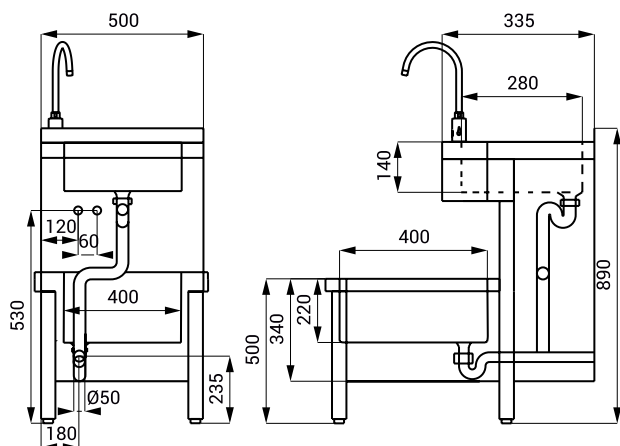

## Характеристики

- экономичный аэратор, расход воды 6 л/мин.
- гигиенический смыв
- пригодный для сферы здравоохранения
- SLVN 02 - самостоятельно стоящая нержавеющая раковина с умывальником и откидной решеткой, предназначена для монтажа в пространство, без отверстия для смесителя (может быть изготовлено по запросу)
- SLVN 02E - самостоятельно стоящая нержавеющая раковина с умывальником, откидной решеткой и автоматическим смесителем SLU 08LND (поворотное плечо вытекания, можно переключить в START/STOP программу)
- SLVN 02EB - самостоятельно стоящая нержавеющая раковина с умывальником, откидной решеткой и автоматическим смесителем 08LNDB (поворотное плечо вытекания, можно переключить в START/STOP программу)
- материал AISI - 304
- матовая поверхность

## Размеры

### Расход воды

- 12 л/мин. (инф. пар.) наруж. резьба G 1/2"