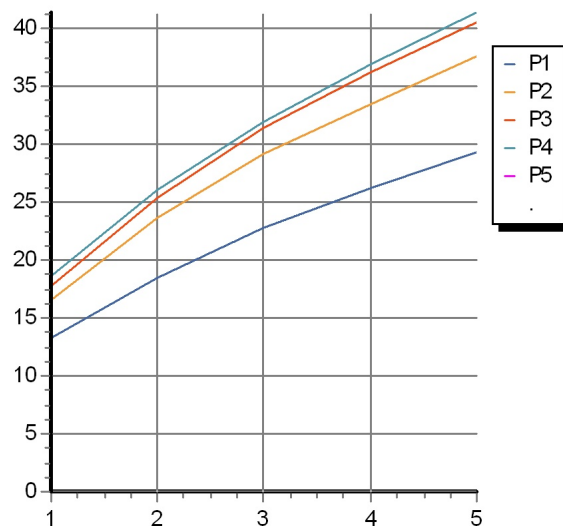

## AGORÀ

ZAG662

Portate / Flowrates (lt/min)

PRESSIONE PRESSURE	1 BAR	2 BAR	3 BAR	4 BAR	5 BAR
1 RUBINETTO APERTO <i>P1</i>	13,2	18,4	22,7	26,2	29,2
2 RUBINETTO APERTI 2 TAPS OPENED <i>P2</i>	16,5	23,6	29	33,3	37,6
3 RUBINETTO APERTI 3 TAPS OPENED <i>P3</i>	17,7	25,3	31,3	36,2	40,4
4 RUBINETTO APERTI 4 TAPS OPENED <i>P4</i>	18,5	26	31,9	36,9	41,3
<i>P5</i>					

## AGORÀ

ZAG662

Pesi e Misure / Weights and Sizes

Peso ( Kg ) Weight ( lb )	3,60 ( Kg )	7,94 ( lb )
Volume test ( dc3 ) - ( in3 )	15,98 ( dc3 )	975,16 ( in3 )
h ( mm ) - ( in )	90,00 ( mm )	3,54 ( in )
L1 ( mm ) - ( in )	335,00 ( mm )	13,19 ( in )
L2 ( mm ) - ( in )	530,00 ( mm )	20,87 ( in )