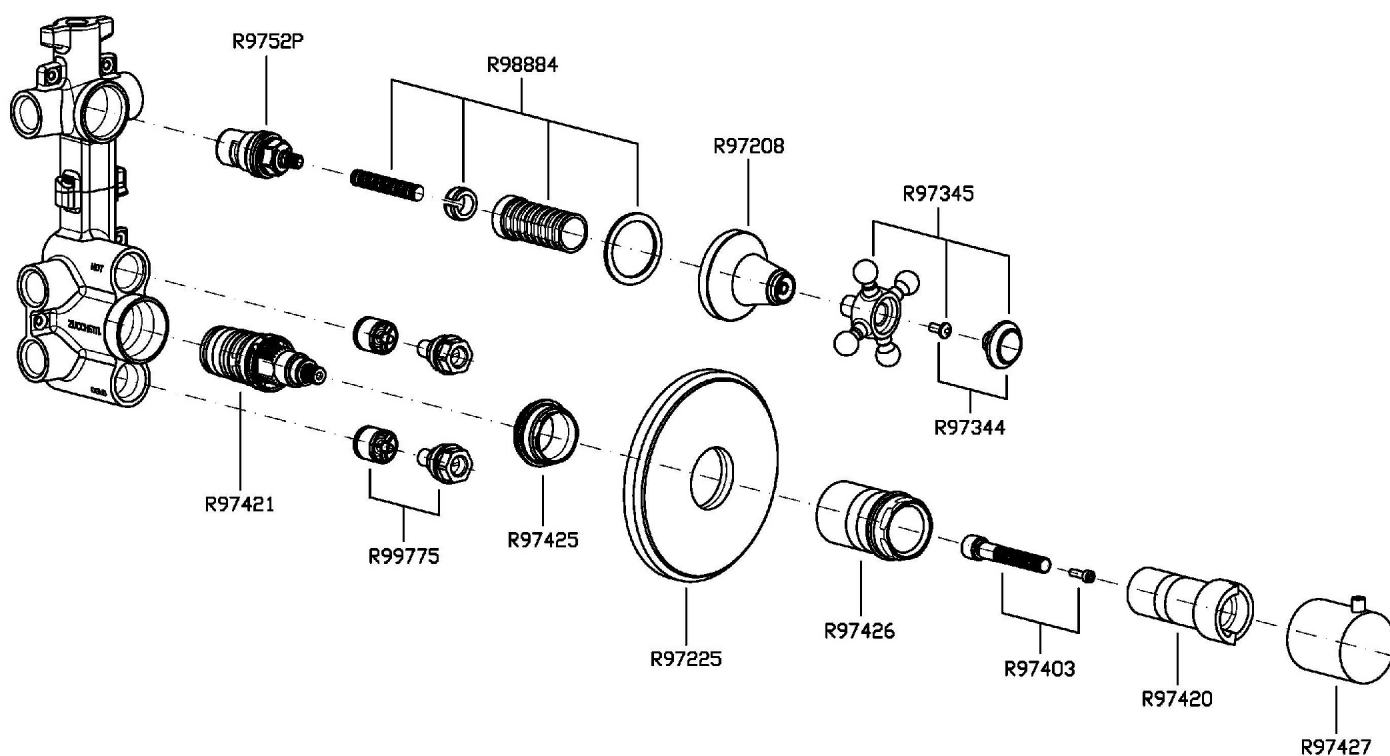

## AGORÀ

ZAG662

Disegno Complessivo / Overall Drawing

## AGORÀ

ZAG662

Portate / Flowrates (lt/min)

PRESSIONE PRESSURE	1 BAR	2 BAR	3 BAR	4 BAR	5 BAR
1 RUBINETTO APERTO <i>P1</i>	13,2	18,4	22,7	26,2	29,2
2 RUBINETTO APERTI 2 TAPS OPENED <i>P2</i>	16,5	23,6	29	33,3	37,6
3 RUBINETTO APERTI 3 TAPS OPENED <i>P3</i>	17,7	25,3	31,3	36,2	40,4
4 RUBINETTO APERTI 4 TAPS OPENED <i>P4</i>	18,5	26	31,9	36,9	41,3
<i>P5</i>					

## AGORÀ

ZAG662

Pesi e Misure / Weights and Sizes

Peso ( Kg ) Weight ( lb )	3,60 ( Kg )	7,94 ( lb )
Volume test ( dc3 ) - ( in3 )	15,98 ( dc3 )	975,16 ( in3 )
h ( mm ) - ( in )	90,00 ( mm )	3,54 ( in )
L1 ( mm ) - ( in )	335,00 ( mm )	13,19 ( in )
L2 ( mm ) - ( in )	530,00 ( mm )	20,87 ( in )