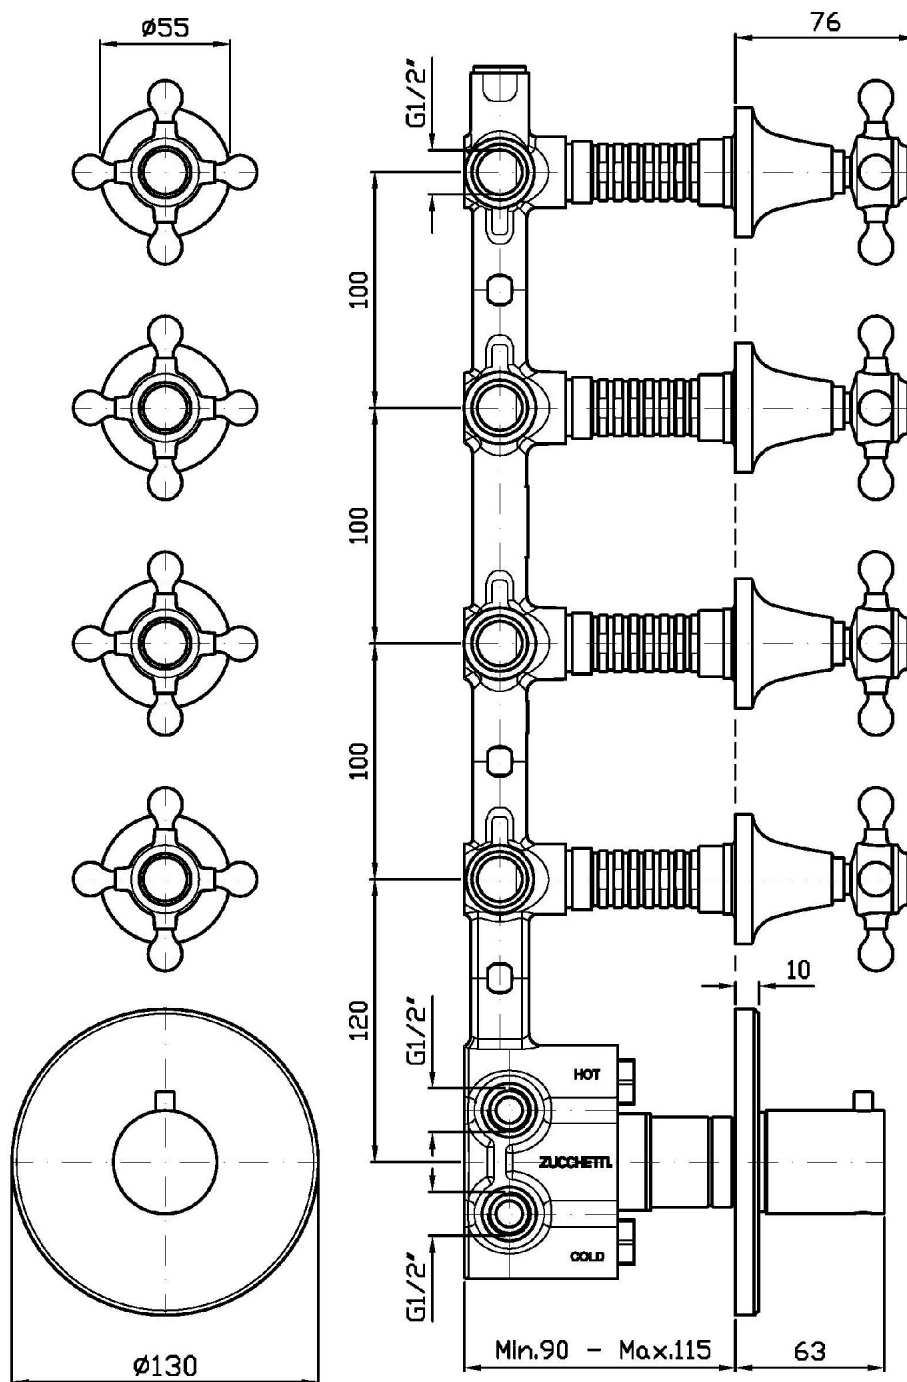

AGORÀ

ZAG662

Disegno Complessivo / Overall Drawing