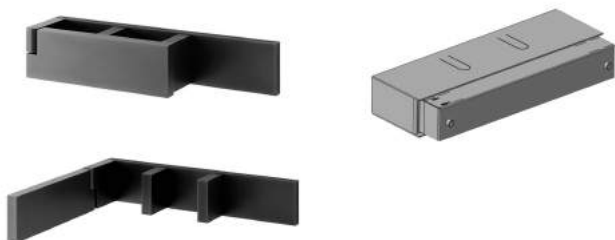

АРТ. T113B+T010A

Смеситель из стены для раковины

- вылет 19,1 см
- поворотный излив
- ручки
- ограничитель потока воды до 5 л/мин при 3 бар
- картридж керамический 90°
- впуски 1/2"
- без донного клапана

Наружная часть

Отделки:

☐ **Matt Gun Metal PVD** 48 P5 T113B

Внутренняя часть

Отделки:

☐ 44 00 T010A

Проект:

Комната:

Дата:

Комментарии:

сертификаты:

lead^ofree

NEW