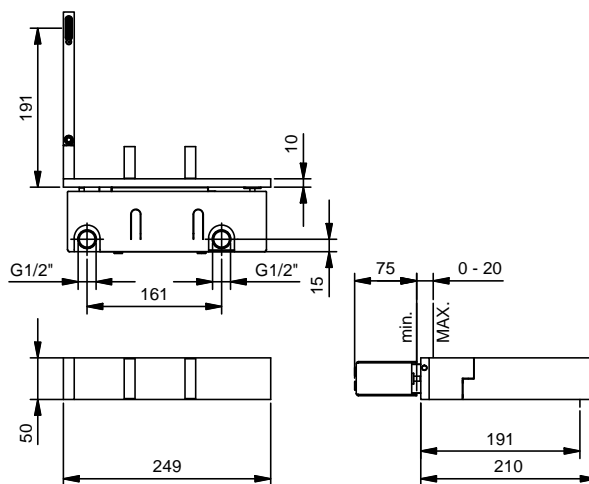

АРТ. T113B+T010A

Смеситель из стены для раковины

- вылет 19,1 см
- поворотный излив
- ручки
- ограничитель потока воды до 5 л/мин при 3 бар
- картридж керамический 90°
- впуски 1/2"
- без донного клапана

Наружная часть

Отделки:

☐ **Matt Gun Metal PVD** 48 P5 T113B

Внутренняя часть

Отделки:

☐ 44 00 T010A

Проект:

Комната:

Дата:

Комментарии:

сертификаты:

lead^ofree

NEW