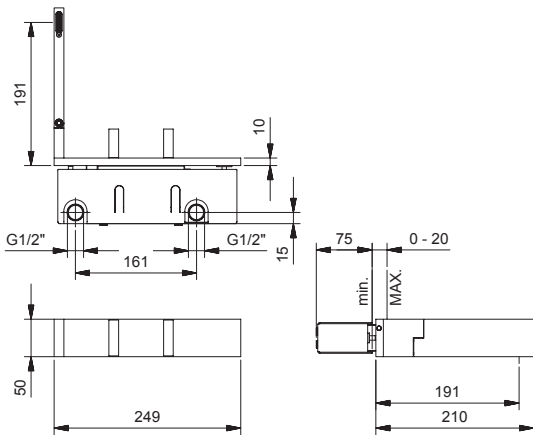

# ABOUTWATER AK/25

Boffi FANTINI

ART. T113B+T010A - Gruppo lavabo da parete / Wall-mount washbasin mixer / Mélangeur lavabo mural

N°	Codice / Code	Descrizione / Description / Désignation
1	90 __ Q657	<b>Maniglia completa</b> Complete handle Manette complète
2	90 __ Q666	<b>Bocca lavabo completa da parete</b> Complete wall-mount washbasin spout Bec complet lavabo mural
2A	90 00 9974	<b>Aeratore</b> Aerator Aérateur
3	90 __ Q667	<b>Piastra completa per lavabo da parete</b> Complete cover plate for wall-mount washbasin Plaque complète pour lavabo mural
4	90 00 Q668	<b>Confezione di fissaggio</b> Fixing kit Kit de fixation

5	90 00 Q162	<b>Vitone ceramico</b> Ceramic cartridge Tête céramique
6	90 00 Q669	<b>Perno con O-ring</b> Pivot with O-ring Pivot avec O-ring
6A	90 00 Q670	<b>O-ring per perno</b> O-ring for pivot O-ring pour pivot