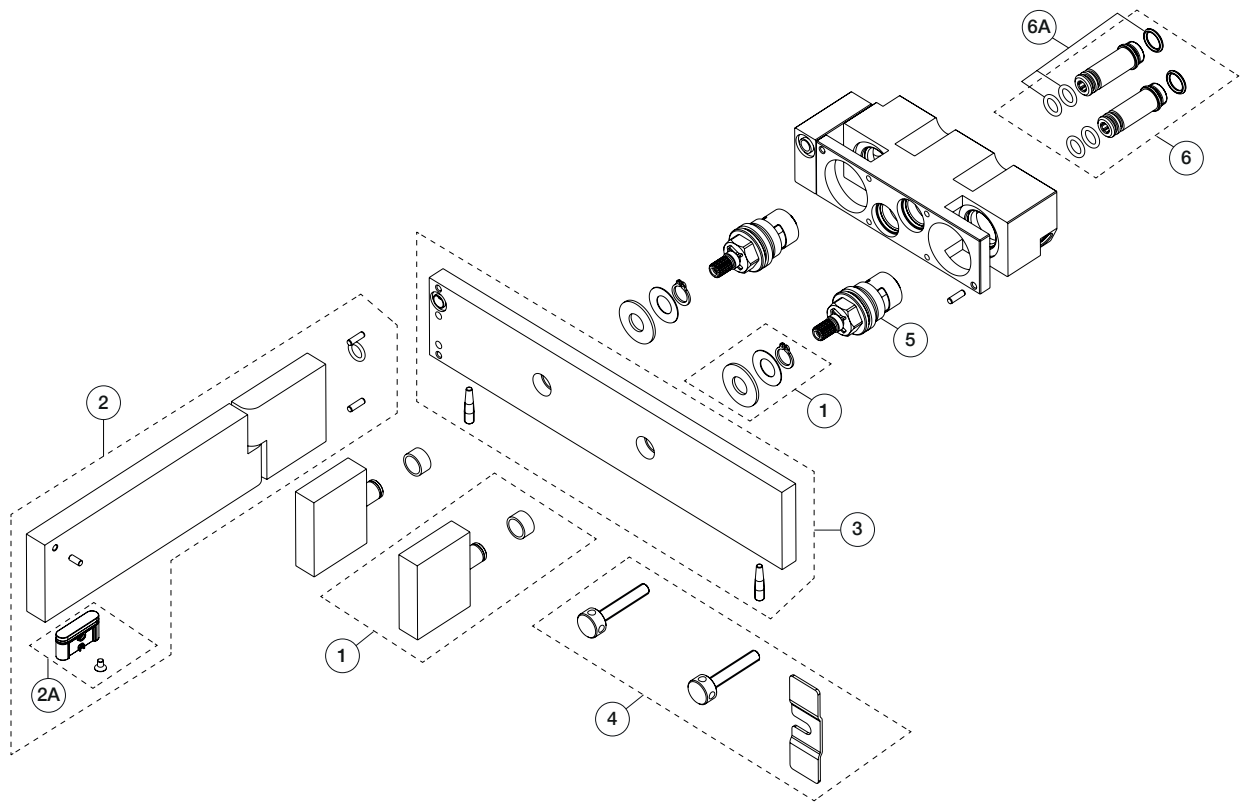

# ABOUTWATER AK/25

Boffi FANTINI

ART. T113B+T010A - Gruppo lavabo da parete / Wall-mount washbasin mixer / Mélangeur lavabo mural

N°	Codice / Code	Descrizione / Description / Désignation
1	90 __ Q657	<b>Maniglia completa</b> Complete handle Manette complète
2	90 __ Q666	<b>Bocca lavabo completa da parete</b> Complete wall-mount washbasin spout Bec complet lavabo mural
2A	90 00 9974	<b>Aeratore</b> Aerator Aérateur
3	90 __ Q667	<b>Piastra completa per lavabo da parete</b> Complete cover plate for wall-mount washbasin Plaque complète pour lavabo mural
4	90 00 Q668	<b>Confezione di fissaggio</b> Fixing kit Kit de fixation

5	90 00 Q162	<b>Vitone ceramico</b> Ceramic cartridge Tête céramique
6	90 00 Q669	<b>Perno con O-ring</b> Pivot with O-ring Pivot avec O-ring
6A	90 00 Q670	<b>O-ring per perno</b> O-ring for pivot O-ring pour pivot