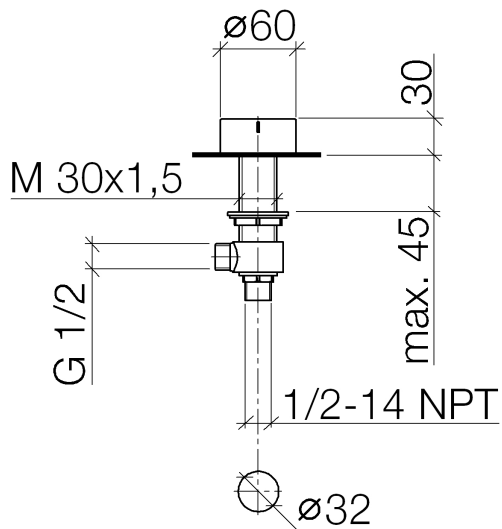

Умывальник - Deque

Вентиль боковой запираение вправо холодный - латунь сатинированная

Артикульный номер: 20 000 740-28

- диаметр сверлёного отверстия 32 мм
- ручка Ø 60 мм
- без розетки

латунь сатинированная

размерный чертеж

Все величины в мм / дюймах = мм x 0,0394