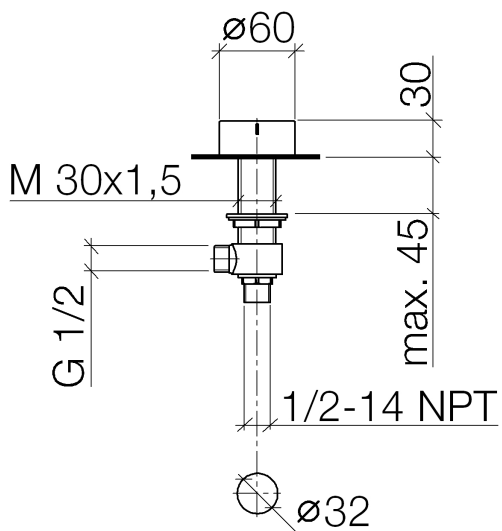

Умывальник - Deque

Вентиль боковой заперение вправо холодный - латунь сатинированная

Артикульный номер: 20 000 740-28

- диаметр сверлёного отверстия 32 мм
- ручка Ø 60 мм
- без розетки

латунь сатинированная

размерный чертеж

Все величины в мм / дюймах = мм x 0,0394

Умывальник - Deque

Вентиль боковой запираение вправо холодный - латунь сатинированная

Артикульный номер: 20 000 740-28

график расхода

Умывальник - Deque

Вентиль боковой заперение вправо холодный - латунь сатинированная

Артикульный номер: 20 000 740-28

Другие варианты поверхностей

хром
20 000 740-00

платина матовая
20 000 740-06

платина
20 000 740-08

чёрный матовый
20 000 740-33