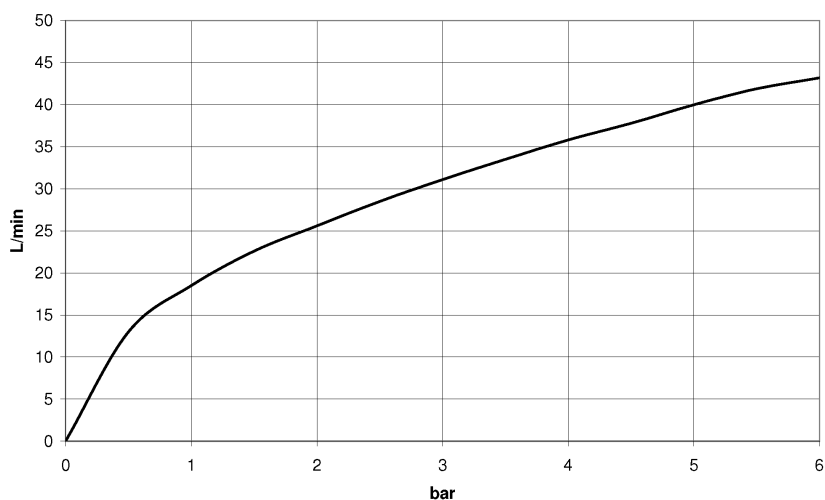

Умывальник - Deque

Вентиль боковой заперение вправо холодный - латунь сатинированная

Артикульный номер: 20 000 740-28

- диаметр сверлёного отверстия 32 мм
- ручка Ø 60 мм
- без розетки

латунь сатинированная

размерный чертеж

Все величины в мм / дюймах = мм x 0,0394

Умывальник - Deque

Вентиль боковой запираение вправо холодный - латунь сатинированная

Артикульный номер: 20 000 740-28

график расхода

Умывальник - Deque