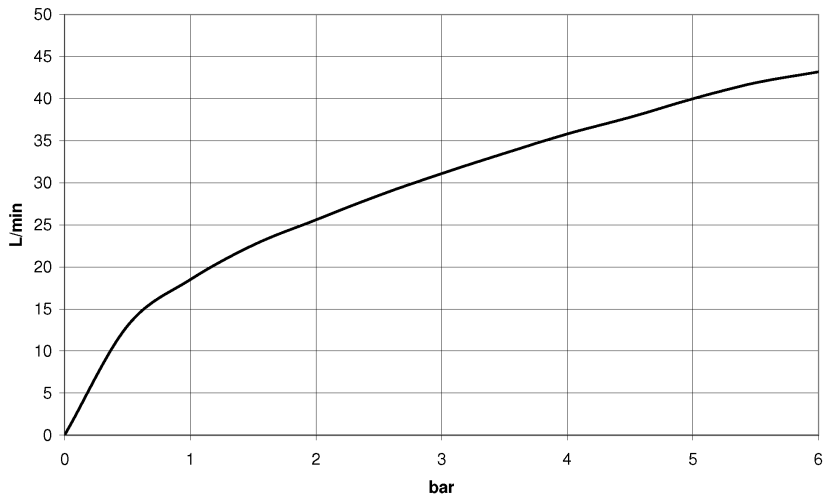

Умывальник - Deque

Вентиль боковой запирание вправо холодный - латунь сатинированная

Артикульный номер: 20 000 740-28

- диаметр сверлёного отверстия 32 мм
- ручка Ø 60 мм
- без розетки

латунь сатинированная

размерный чертеж

Все величины в мм / дюймах = мм x 0,0394

Умывальник - Deque

Вентиль боковой заперение вправо холодный - латунь сатинированная

Артикульный номер: 20 000 740-28

график расхода

Умывальник - Deque