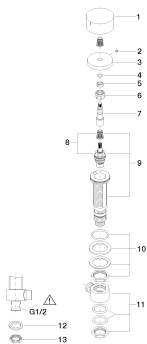

Умывальник - Deque

Вентиль боковой запирание вправо холодный - латунь сатинированная

Артикульный номер: 20 000 740-28

- диаметр сверлёного отверстия 32 мм
- ручка Ø 60 мм
- без розетки

латунь сатинированная

размерный чертеж

Все величины в мм / дюймах = мм x 0,0394

Умывальник - Deque

Вентиль боковой заперение вправо холодный - латунь сатинированная

Артикульный номер: 20 000 740-28

график расхода

Умывальник - Deque

Вентиль боковой запирание вправо холодный - латунь сатинированная

Артикульный номер: 20 000 740-28

Другие варианты поверхностей

хром
20 000 740-00

платина матовая
20 000 740-06

платина
20 000 740-08

чёрный матовый
20 000 740-33

Dark Platinum matt
20 000 740-99

Другие поверхности по запросу (x-tra Service)

Спецификация запасных частей

№	Артикульный №	Наименование	Расходуемое кол-во
<hr/>			