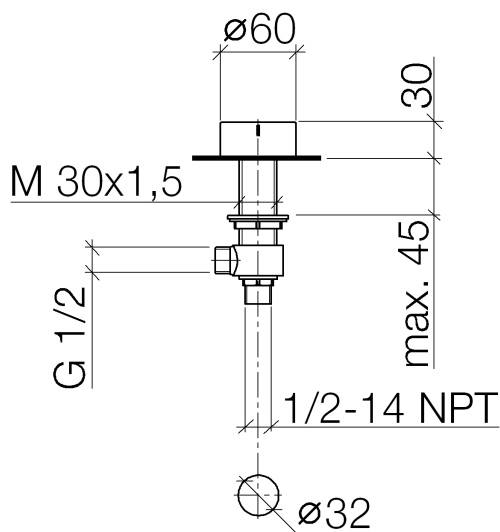

Умывальник - Deque

Вентиль боковой запирание вправо холодный - латунь сатинированная

Артикульный номер: 20 000 740-28

- диаметр сверлёного отверстия 32 мм
- ручка Ø 60 мм
- без розетки

латунь сатинированная

размерный чертеж

Все величины в мм / дюймах = мм x 0,0394

Умывальник - Deque

Вентиль боковой заперение вправо холодный - латунь сатинированная

Артикульный номер: 20 000 740-28

график расхода

Умывальник - Deque

Вентиль боковой запирание вправо холодный - латунь сатинированная

Артикульный номер: 20 000 740-28

Другие варианты поверхностей

хром
20 000 740-00

платина матовая
20 000 740-06

платина
20 000 740-08

чёрный матовый
20 000 740-33