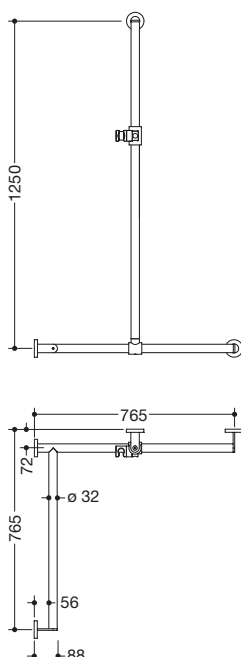

Produktdatenblatt
Duschhandlauf mit verschiebbarer
Brausehalterstange 900.35.30360

HEWI

Abbildung ähnlich

Duschhandlauf mit verschiebbarer Brausehalterstange
900.35.30360

- senkrecht und waagrecht angeordnete, im rechten Winkel verbundene Stangen mit Befestigungsrosetten und Brausehalter
- mit seitlich (zur Montage) verschiebbarer Brausehalterstange
- Ausführung links
- senkrechte Länge 1250 mm, waagerechte Längen (Eckmontage) je 765 mm, 88 mm tief
- Stangendurchmesser 32 mm, Rohrstärke 2 mm, Rosettendurchmesser 70 mm
- aus hochwertigem Edelstahl, pulverbeschichtet in der HEWI Farbe CV (Schwarz tiefmatt) und ER (Dunkelgrau Perlglimmer tiefmatt) mit Brausehalter aus schwarz mattem Polyamid oder pulverbeschichtet in den HEWI Farben AS (Weiß tiefmatt) und AX (Hellgrau Perlglimmer tiefmatt) mit Brausehalter aus weiß mattem Polyamid
- geeignet für Handbrausen verschiedener Hersteller
- Brausehalter kann stufenlos geneigt und nach Betätigen einer großflächigen Drucktaste in der Höhe verstellt werden
- konische Aufnahme am Brausehalter erleichtert das Einhängen der Handbrause
- reduzierte Anzahl Befestigungsrosetten durch innovative Eckverbindung
- inklusive korrosionsfreiem und geprüfem HEWI Befestigungsmaterial zur Wandmontage sowie Dichtband zur Abdichtung der Bohrpunkte
- geeignet für HEWI Einhängesitze 900.51..., 950.51..., 802.51... und 801.51.100, 801.51D100 und 801.51FR101

Abmessungen in mm

Oberflächen/Farben

Die Farbe AX läuft zum 31.03.2023 aus

Alternative Oberflächen/Farben

Technische Änderungen vorbehalten, 29.03.2022

HEWI Heinrich Wilke GmbH
Postfach 1260
D-34442 Bad Arolsen