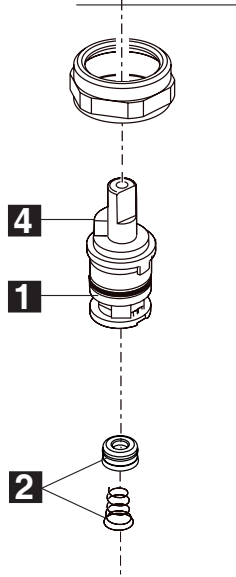

Model/Modelo/Modèle  
 25777LF  
 Series/Series/Seria

**RP93660▲**  
 Lift Rod  
 Barra de Alzar  
 Tige de Manoeuvre

**RP93661▲**  
 Handle Assemblies  
 Conjunto de manija  
 Montage de la manette

**RP78871**  
 Stem Unit Assembly, Seat & Spring,  
 Bonnet Nut  
 Ensemble de la Unidad del Vástago,  
 Asiento y Resorte, Bonete  
 Obturateur, siège et ressort et écrou à  
 chapeau

▲ Specify Finish  
 Especificue el Acabado  
 Précisez le Fini

**RP62472▲**  
 Plastic Pop-Up Less Lift Rod  
 Desagüe Automático de Plástico  
 Menos la Barra de Alzar  
 Renvoi Mécanique en Plastique  
 Sans la Tige de Manoeuvre