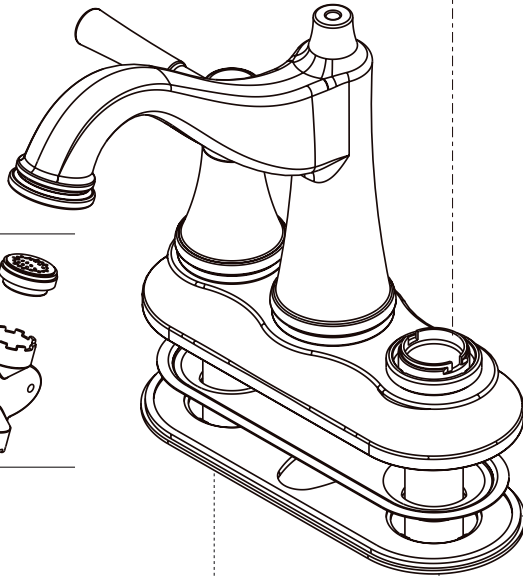

Model/Modelo/Modèle  
 25777LF  
 Series/Series/Seria

**RP93660▲**  
 Lift Rod  
 Barra de Alzar  
 Tige de Manoeuvre

**RP93661▲**  
 Handle Assemblies  
 Conjunto de manija  
 Montage de la manette

**RP78871**  
 Stem Unit Assembly, Seat & Spring,  
 Bonnet Nut  
 Ensemble de la Unidad del Vástago,  
 Asiento y Resorte, Bonete  
 Obturateur, siège et ressort et écrou à  
 chapeau

▲ Specify Finish  
 Especificue el Acabado  
 Précisez le Fini

**RP62472▲**  
 Plastic Pop-Up Less Lift Rod  
 Desagüe Automático de Plástico  
 Menos la Barra de Alzar  
 Renvoi Mécanique en Plastique  
 Sans la Tige de Manoeuvre