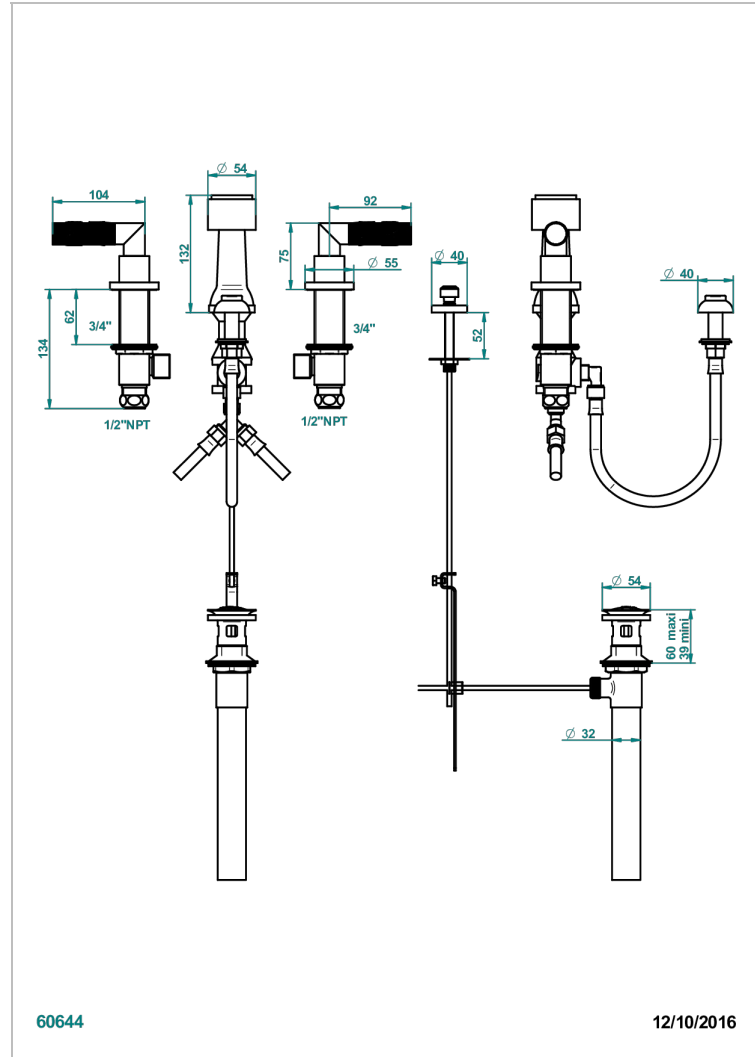

# ВАМБОУ С ХРУСТАЛЕМ ЯНТАРНОГО ЦВЕТА

A34-207KA

Смеситель для биде KOHLER с вакуумным прерывателем

THG<sup>®</sup>  
PARIS

60644

12/10/2016