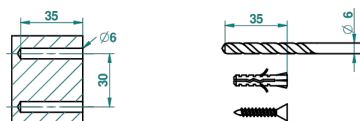

MARINA С МЕТАЛЛИЧЕСКИМИ РУЧКАМИ

A61-504N

Полотенцедержатель-кольцо-Ø 180 мм одинарное

THG®
PARIS

18686

07/09/2010

ХАРАКТЕРИСТИКИ

- Marina с металлическими ручками
- Полотенцедержатель-кольцо-Ø 180 мм одинарное

ДОСТУПНЫЕ ВАРИАНТЫ ПОКРЫТИЙ

Аранья (чёрный никель) - D24

Золото - F01

Матовая красная старинная медь - H07

Матовое золото - F07

Матовое светлое золото - F31

Матовый никель - C01

Матовый хром - C02

Никель - B01

Розовое золото - F27

Сатинированное золото - F03

Светлое золото - F30

Серебро с родием - F18

Состаренный никель - H28

Старинное серебро - H03

Хром - A02

Хром/золото - G02