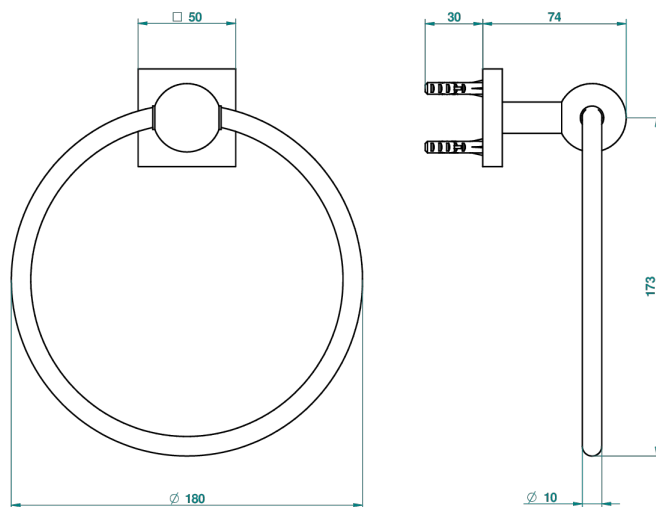

MARINA С МЕТАЛЛИЧЕСКИМИ РУЧКАМИ

A61-504N

Полотенцедержатель-кольцо-Ø 180 мм одинарное

THG®
PARIS

18686

07/09/2010

ХАРАКТЕРИСТИКИ

- Marina с металлическими ручками
- Полотенцедержатель-кольцо-Ø 180 мм одинарное

ДОСТУПНЫЕ ВАРИАНТЫ ПОКРЫТИЙ

Аранья (чёрный никель) - D24

Золото - F01

Матовая красная старинная медь - H07

Матовое золото - F07

Матовое светлое золото - F31

Матовый никель - C01

Матовый хром - C02

Никель - B01

Розовое золото - F27

Сатинированное золото - F03

Светлое золото - F30

Серебро с родием - F18

Состаренный никель - H28

Старинное серебро - H03

Хром - A02

Хром/золото - G02