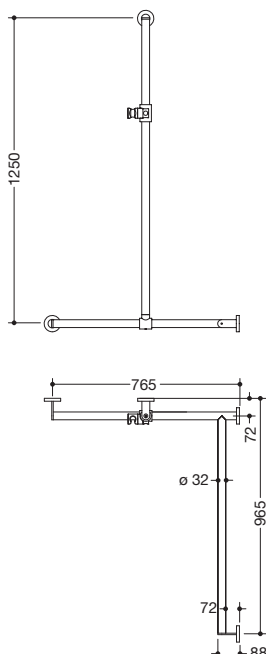

Abmessungen in mm

Oberfläche/Farben

Alternative Oberflächen/Farben

Pulverbeschichtungen

Die Farbe AX läuft zum 31.03.2023 aus

Technische Änderungen vorbehalten, 29.03.2022

HEWI Heinrich Wilke GmbH
Postfach 1260
D-34442 Bad Arolsen

Telefon: +49 5691 82-0
Telefax: +49 5691 82-319

info@hewi.de
www.hewi.com