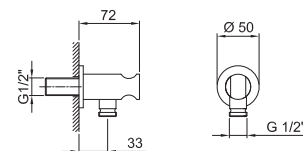

АРТ. 9323

Шланговое подключение

- круглая розетка
- фиксированный держатель душа
- подключение к шлангу конической гайкой

Отделки:

☐	Хром	91 02 9323
☐	Матовая натуральная сталь	91 93 9323
☐	Черный матовый	91 13 9323
☐	Белый матовый	91 29 9323
☐	Nickel PVD	91 95 9323
☐	Matt Gun Metal PVD	91 P5 9323
☐	Matt British Gold PVD	91 P6 9323
☐	Matt Copper PVD	91 P9 9323

Проект:

Комната:

Дата:

Комментарии:

сертификаты: