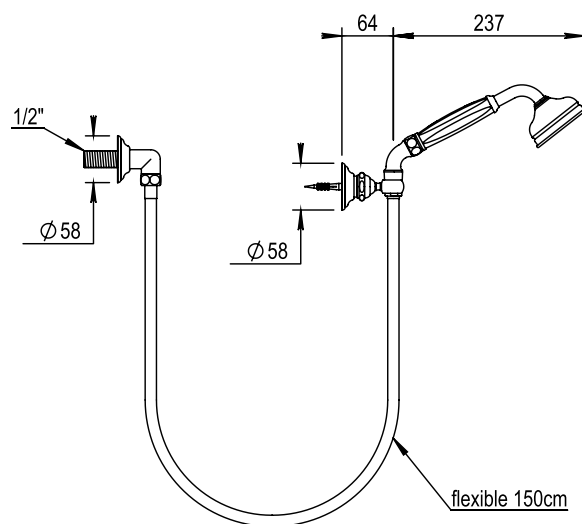

## CARACTÉRISTIQUES

Sortie douche, patère, flexible et douchette

Wall shower set with wall hook, flexible hose and handspray

16 ACC LY 711