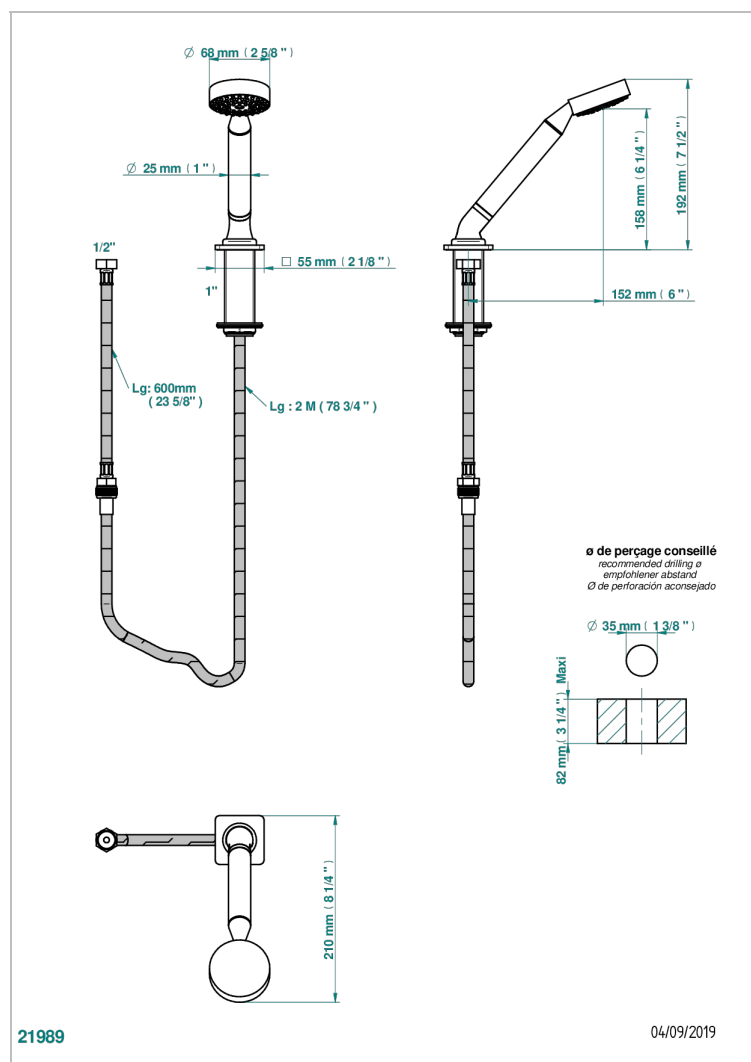

PROFIL С РУКОЯТКАМИ С ЧЕРНЫМ ОНИКСОМ

A6P-60A

Душ ручной устанавливаемый на борту со шлангом и угловым переходником

ХАРАКТЕРИСТИКИ

- Profil с рукоятками с чёрным ониксом
- Душ ручной устанавливаемый на борту со шлангом и угловым переходником

ТЕХНИЧЕСКИЕ ХАРАКТЕРИСТИКИ

- Recommandé : 3 bars (max. 5 bars) - Advised : 43,5 psi (max. 72 psi)
- 9,5 l/min à 3 bars (2.5 gpm at 43.5 psi)

ДОСТУПНЫЕ ВАРИАНТЫ ПОКРЫТИЙ

Blush PVD - H62
Graphite PVD - H64
Matt Umber PVD - H67
Matt blush PVD - H60
Matt graphite PVD - H65
Umber PVD - H66

Аранья (чёрный никель) - D24
Бронза - D01
Золото - F01
Матовая красная старинная медь - H07
Матовое золото - F07
Матовое светлое золото - F31

Матовый никель - C01
Матовый хром - C02
Никель - B01
Покрытие PVD бронза - F33
Покрытие PVD золотистый цвет - H52
Покрытие PVD латунь - H49